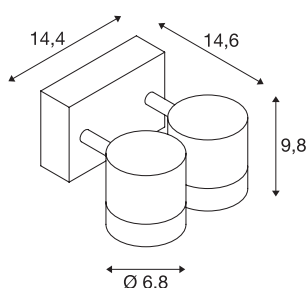

MYRA WALL

wand- en plafondarmatuur, zweivlammig, QPAR51, IP55, zilvergrijs, max. 100W

Het wand- en plafondarmatuur de MYRA reeks is gemaakt van gelakt aluminium en uitgerust met een glazen afdekking over de lamp. De spots zijn draai-/richtbaar. Dankzij beschermklasse IP55 is het armatuur geschikt voor gebruik buiten. Het armatuur is in verschillende kleuruitvoeringen beschikbaar en wordt op 230V netspanning aangesloten. De MYRA reeks bevat verder nog staanlampen en Displaylampen en is dus universeel inzetbaar.

TECHNISCHE GEGEVENS

Art.nr.:	233094
Fitting	GU10
Lamp	QPAR51
Aantal fittingen	2
Inclusief lampen	Geen
Primaire nominale spanning	220-240V ~50/60Hz mA/V
Zwenkbereik	45 °
Horizontaal draaibereik	340 °
Breedte	14.6 cm
Hoogte	9.8 cm
Diepte	14.4 cm
Nettogewicht	0.992 kg
Brutogewicht	1.229 kg
IP-code	IP 55
Beschermingsklasse	I
Montage	opbouw
Montagebeschrijving	plafond,wand
Wattage	50 W
Kleur	grijs
BIG WHITE pagina	686