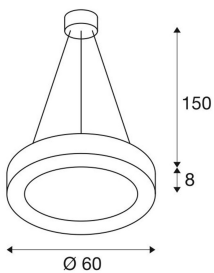

## MEDO RING 60 DALI

indoor LED hanglamp, zwart, 3000K

De moderne MEDO RING overtuigt niet alleen met zijn aantrekkelijke design, maar ook met efficiënte en krachtige LED modules in dimbare uitvoering. Het aluminium frame is voorzien van een afdekking van acrylglas die voor een gelijkmatige verlichting zorgt. Met een pendellente van 1,5 meter is het armatuur ook geschikt voor gebruik in ruimtes met hoge plafonds. De reeds geïnstalleerde LED-driver maakt de directe aansluiting op 120 - 240V netspanning mogelijk.

## TECHNISCHE GEGEVENS

Art.nr.:	1002890
Aantal verschillende lichtopeningen	1
Primaire nominale spanning	220-240V ~50/60Hz mA/V
Secundaire stroom/spanning	700 mA/V
Pendellengte	150.0 cm
Hoogte	8.0 cm
Diameter	60.0 cm
Nettogewicht	5.004 kg
Brutogewicht	6.265 kg
IP-code	IP 20
Beschermingsklasse	I
Montage	opbouw
Montagebeschrijving	plafond
dimbaar	Ja
Dimtechnologie	DALI
Wattage	32.9 W
Lumen	2000 lm
Lichtkleurtemperatuur	3000 Kelvin
Stralingshoek	105 °
Kleur	zwart
CRI	>80
UGR ?	22.0000