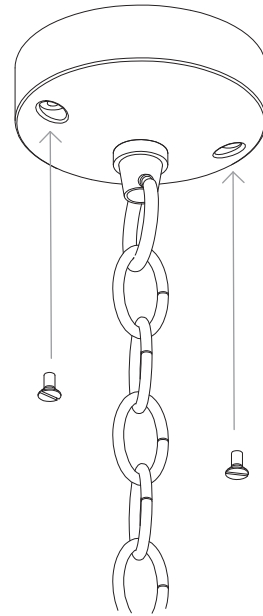

Homefield Pendant 7207

■ astro

GB

Please read the instructions carefully
before commencing assembly

Live : Normally Brown / Red
Neutral : Normally Blue / Black
Earth : Normally Green / Yellow

E

Leer atentamente las instrucciones antes
de comenzar el montaje

D

Lesen Sie bitte die Anweisungen
sorgfältig durch, bevor Sie mit dem
Zusammenbauen beginnen

Phase : Normalerweise Braun / Rot
Nulleiter : Normalerweise Blau / Schwarz
Erde : Normalerweise Grün / Gelb

For ceiling use only.
Seulement pour montage au plafond.
Nur für den Deckengebrauch.
Para utilizar sólo en techos.

1

2

3a

3b

Wiring from light fitting
Fil declairage
Hilo de alumbrado
Beleuchtungskabel

4

5