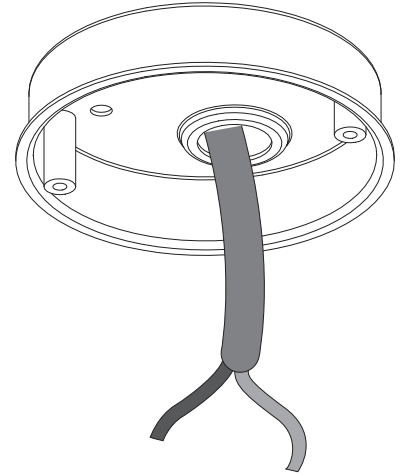

Homefield Pendant 7207

■ astro

GB

Please read the instructions carefully
before commencing assembly

Live : Normally Brown / Red
Neutral : Normally Blue / Black
Earth : Normally Green / Yellow

E

Leer atentamente las instrucciones antes
de comenzar el montaje

D

Lesen Sie bitte die Anweisungen
sorgfältig durch, bevor Sie mit dem
Zusammenbauen beginnen

Phase : Normalerweise Braun / Rot
Nulleiter : Normalerweise Blau / Schwarz
Erde : Normalerweise Grün / Gelb

For ceiling use only.
Seulement pour montage au plafond.
Nur für den Deckengebrauch.
Para utilizar sólo en techos.

1

2

3a

3b

Wiring from light fitting
Fil declairage
Hilo de alumbrado
Beleuchtungskabel

4

5