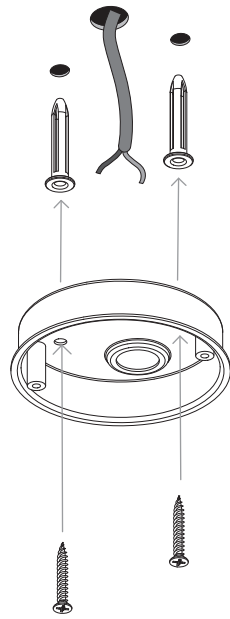

Homefield Pendant 7207

■ astro

GB

Please read the instructions carefully
before commencing assembly

Live : Normally Brown / Red
Neutral : Normally Blue / Black
Earth : Normally Green / Yellow

E

Leer atentamente las instrucciones antes
de comenzar el montaje

Fase : Normalmente Marro / Rojo
Neutro : Normalmente Azul / Negro
Tierra : Normalmente Verde / Amarillo

F

Lire attentivement les instructions avant
de commencer le montage

Phase : Normalement Brun / Rouge
Neutre : Normalement Bleu / Noir
Terre : Normalement Vert / Jaune

D

Lesen Sie bitte die Anweisungen
sorgfältig durch, bevor Sie mit dem
Zusammenbauen beginnen

Phase : Normalerweise Braun / Rot
Nulleiter : Normalerweise Blau / Schwarz
Erde : Normalerweise Grün / Gelb

For ceiling use only.
Seulement pour montage au plafond.
Nur für den Deckengebrauch.
Para utilizar sólo en techos.

1

2

3a

3b

Wiring from light fitting
Fil declairage
Hilo de alumbrado
Beleuchtungskabel

4

5