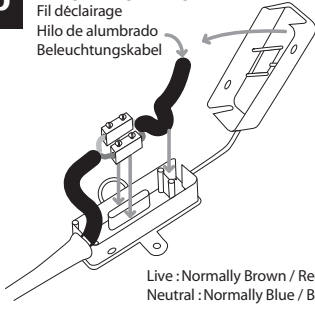

D

Lesen Sie bitte die Anweisungen
sorgfältig durch, bevor Sie mit dem
Zusammenbauen beginnen

Phase : Normalerweise Braun / Rot
Nulleiter : Normalerweise Blau / Schwarz
Erde : Normalerweise Grün / Gelb

For ceiling use only.
Seulement pour montage au plafond.
Nur für den Deckengebrauch.
Para utilizar sólo en techos.

1

2

3a

3b

Wiring from light fitting
Fil declairage
Hilo de alumbrado
Beleuchtungskabel

4

5