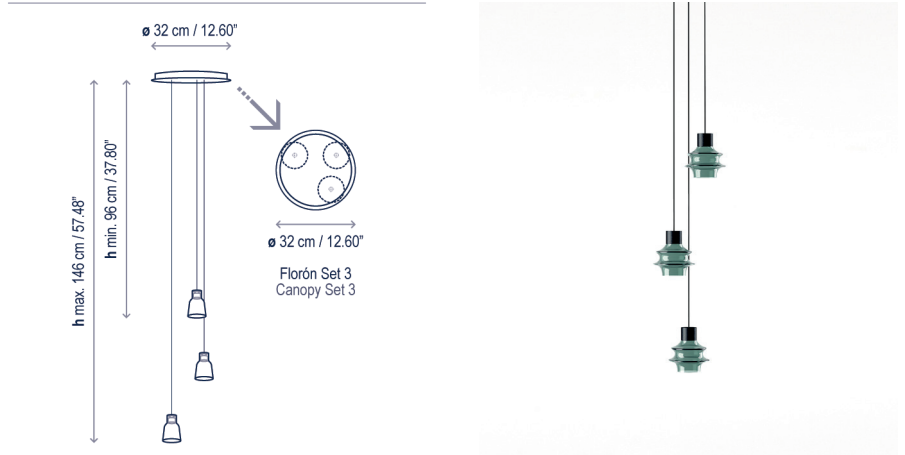

Drip/Drop S/03L

Diseño / Design:
Christophe Mathieu / 2017

Tipología: Suspensión
Typology: Pendant Lamp

Ambiente: Interior
Environment: Indoor

Descripción técnica / Technical description:

(Drip) Peso Neto / Net Weight: 2,19 kg
(Drop) Peso Neto / Net Weight: 2,25 kg

Acabado estructura color ébano negro
Structure finish: ebony black

Cable coaxial negro, altura máxima 13 mts.
No se pueden cortar o manipular. Existen
13 largos de cable estándar para realizar
diferentes composiciones. Consultar para
medidas especiales.

Black coaxial cable, max. height 13 mts. Cannot
be cut or handled. There are 13 standard cable
lengths to make different compositions. Please
consult for custom length options.

Consulte la tabla de reguladores TRIAC
recomendados en la página 212.
Please check the list of recommended TRIAC
dimmers at page 212.

Descripción lámpara Drop / Lamps description Drop:

230V 50Hz IP-20 TRIAC 8,4 W LED / CRI: 90 / 2700°K
1116 lm fuente de luz / light source

Ref	Acabados / Finishing	Ean13
2590321556	Regulable Triac - Vidrio Transparente Dimmable Triac - Transparent Glass	8436047309875
2590321557	Regulable Triac - Vidrio Matizado Dimmable Triac - Frosted Glass	8436535537629
2590321558	Regulable Triac - Vidrio Verde Dimmable Triac - Green Glass	8436535537643
2590321559	Regulable Triac - Vidrio Azul Dimmable Triac - Blue Glass	8436544893815