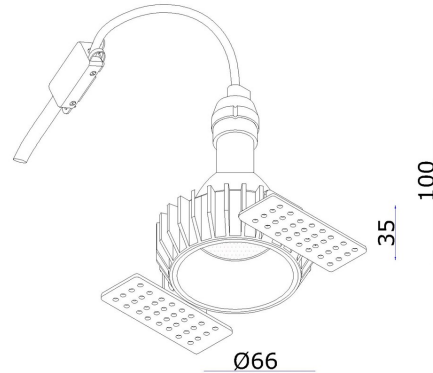

Absinthe Clickfit Solo Trimless

Algemene Informatie

Ref: 12084-01

Clickfit Solo Trimless wit voor ø50mm lamp incl. GU10 fitting max 35W - IP20 - inb gat ø85mm RAL 9003

Kleur	White
Dimbaar	ja
Inclusief Lampen	nee
Richtbaar	nee
Binnengebruik	ja
Buitengebruik	nee
Lichtrichting	onder
Inbouw	ja

Technische Gegevens

Aantal Lampen	1
Vermogen	35W
Lampsocket	GU10 (ø50)
Voltage/Stroom	230V
IP Waarde	IP 20
Inbouw Diameter	85mm
Inbouw Hoogte	92mm
Breedte	66mm
Hoogte	100mm