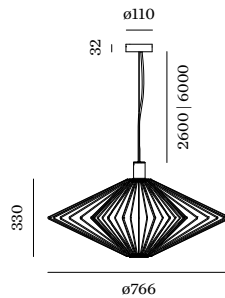

E27

Socket E27

max. 60 W

FYSISCH

Diameter 766 mm

Height 330 mm

5.6 kg

incl. 6.0 m ophangstelsel

ELEKTRISCH

220 - 240 V

PC1

Safety distance 0.3 m

WEVER & DUCRÉ
LIGHTING

WIRO DIAMOND 2.0

2297E0P0

ELEKTRISCH