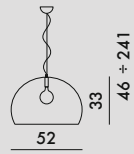

# FL/Y 2002

Design Ferruccio Laviani

kg  
1.58