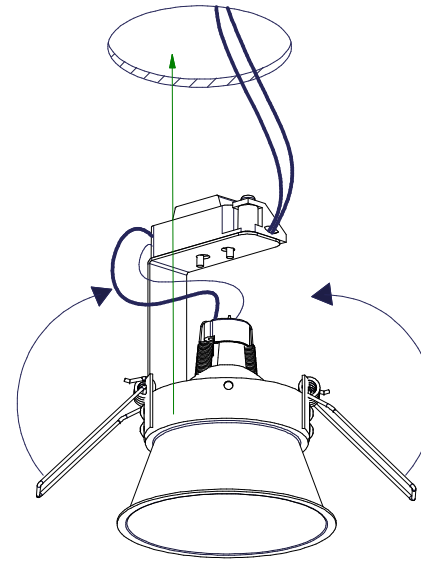

# Lotis MR16

108801XX

Lamptype : QR-C 51 max. 50W

Fitting : Gx5.3

1

Ø 76mm

2

3

## CAN BE USED WITH

10889830  
Conbox outer dimension 190x192x130

12290830  
Gypkit 190x190xDIA76