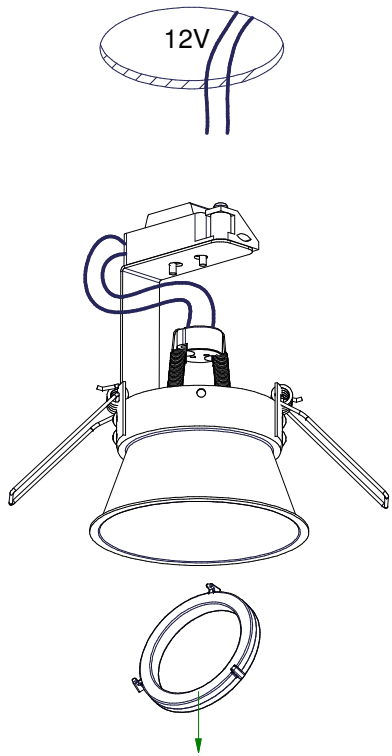

# Lotis MR16

108801XX

Lamptype : QR-C 51 max. 50W

Fitting : Gx5.3

1

Ø 76mm

2

3

## CAN BE USED WITH

10889830  
Conbox outer dimension 190x192x130

12290830  
Gypkit 190x190xDIA76