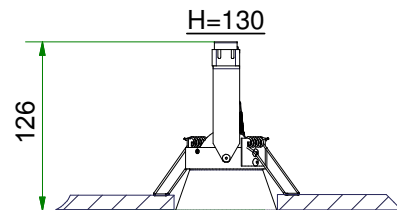

# Lotis MR16

108801XX

Lamptype : QR-C 51 max. 50W

Fitting : Gx5.3

1

Ø 76mm

2

3

## CAN BE USED WITH

10889830  
Conbox outer dimension 190x192x130

12290830  
Gypkit 190x190xDIA76