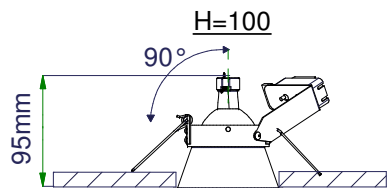

# Lotis MR16

108801XX

Lamptype : QR-C 51 max. 50W

Fitting : Gx5.3

1

Ø 76mm

2

3

## CAN BE USED WITH

10889830  
Conbox outer dimension 190x192x130

12290830  
Gypkit 190x190xDIA76