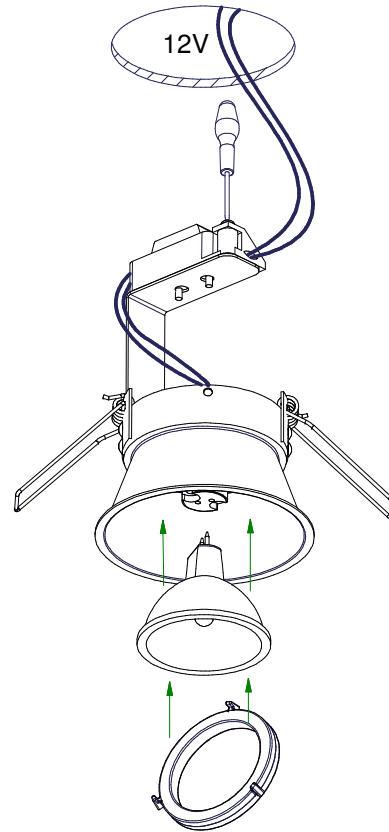

# Lotis MR16

108801XX

Lamptype : QR-C 51 max. 50W

Fitting : Gx5.3

1

Ø 76mm

2

3

## CAN BE USED WITH

10889830  
Conbox outer dimension 190x192x130

12290830  
Gypkit 190x190xDIA76