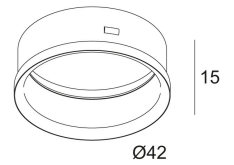

Beschikbare Heuren:

- ZWART (414 03 00 B)
- WIT (414 03 00 W)
- GOUD MAT (414 03 00 MMAT)
- ZILVERGRIJS (414 03 00 SG)
- FLEMISH GOLD (414 03 00 FG)
- FLEMISH BRONZE (414 03 00 FBR)

Gewicht: 0.1 KG
Minimumafstand: n.v.t.