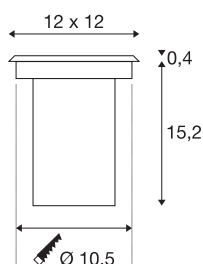

SOLASTO 120

outdoor grondinbouwspot, LED GU10 51 mm, IP67, hoekig, roestvrij staal, max. 6W

De begaanbare hoogvolt grondinbouwspot SOLASTO 120 met hoekige roestvrij stalen afdekplaat beschikt over een kunststof GU10 fitting en is dus specifiek en uitsluitend geschikt voor LED-lampen. Dankzij beschermklasse IP67 is het armatuur geschikt voor gebruik buiten. Het armatuur wordt rechtstreeks aangesloten op 230V netspanning. Voor een eenvoudige montage wordt een inbouwdoos meegeleverd.

TECHNISCHE GEGEVENS

| | |
|----------------------------|------------------------|
| Art.nr.: | 227684 |
| Fitting | GU10 |
| Lamp | LED GU10 51mm |
| Aantal fittingen | 1 |
| Inclusief lampen | Geen |
| Primaire nominale spanning | 220-240V ~50/60Hz mA/V |
| Lengte | 12 cm |
| Breedte | 12 cm |
| Diepte | 13.6 cm |
| Inbouwdiameter | 10.5 cm |
| Inbouwdiepte | 15.2 cm |
| Nettogewicht | 0.767 kg |
| Brutogewicht | 0.84 kg |
| IP-code | IP 67 |
| Beschermingsklasse | II |
| Schokbestendigheidsklasse | IK08 |
| Schokbestendigheid | 5 Joule |
| Montage | inbouw |
| Montagebeschrijving | grond |
| Wattage | 6 W |
| Kleur | roestvrij staal |
| Mechanische belasting | 0,6 t |