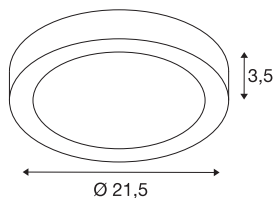

SENSER 24 CW

indoor led wand- en plafondopbouwarmatuur rond wit 4000K

Onze ronde SENSER 24 CW met 4.000 Kelvin zorgt voor bijzonder goed dimbaar licht voor uw ruimtes. Met een verwachte levensduur van 50.000 uur is de ingebouwde Premium LED in de plafond/wandopbouwarmatuur uiterst duurzaam en heeft deze weinig onderhoud nodig.

TECHNISCHE GEGEVENS

Art.nr.	1004702
IP-code	IP 20
Montage	opbouw
Montagebeschrijving	plafond,wand
dimbaar	Ja
Dimtechnologie	faseafsnijding
Primaire nominale spanning	220-240V ~50/60Hz
Secundaire stroom/spanning	500 mA
Beschermingsklasse	I
Wattage	15 W
Bedrijfsrendement (LOR)	0,72
Aantal armaturen bij LS B16A	61
Aantal armaturen bij LS C16A	61
Niveau van inschakelstroom	10 A
Duur van inschakelstroom	40 μ s
Stroboscopisch effect (SVM)	0.04
Lumen	1300 lm
Lichtkleurtemperatuur	4000 Kelvin
Stralingshoek	110 °
Kleur	wit
CRI	90
Levensduur	50000 h

Lichtbron

1807458	
---------	---

Lichtsterkteverdeling	rotatiesymmetrisch
Lichtuitlaat	direct
Risk Group	1
Hoogte	3.5 cm
Diameter	21.5 cm
Nettogewicht	0.526 kg
Brutogewicht	0.607 kg
BIG WHITE pagina	419