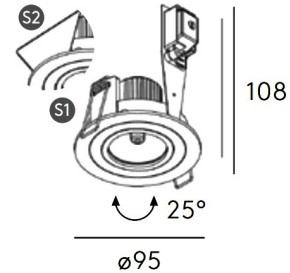

Absinthe Sharp R Hi

Algemene Informatie

Ref: 11088-01

Sharp R Hi plafond inb wit gu10 50W 230V
bladveren -inb:ø80mm -afm:ø95x108mm

Kleur	White
Dimbaar	ja
Inclusief Lampen	nee
Richtbaar	ja
Binnengebruik	ja
Buitengebruik	nee
Montage	bladveren
Inbouw	ja

Technische Gegevens

Aantal Lampen	1
Vermogen	50W
Lampsocket	GU10 (ø50)
Voltage/Stroom	230V
IP Waarde	IP 20
Inbouw Diameter	80mm
Inbouw Hoogte	110mm
Breedte	95mm
Hoogte	108mm