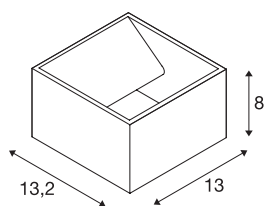

LOGS WALL

outdoor wandarmatuur, LED, 3000K, IP44, hoekig, antraciet, 8W

De indirect afstralende wandarmatuur LOGS WALL is gemaakt van aluminium en uitgerust met een sterke vlakke LED-lamp. Afhankelijk van het type zijn verschillende kleuren van behuizing beschikbaar. Met behulp van de meegeleverde driver wordt het armatuur rechtstreeks op 230V netspanning aangesloten. De lichtinstallatie kan worden uitgebreid met passende taanlampen uit de reeks. Dit armatuur bevat ingebouwde LED-lampen.

TECHNISCHE GEGEVENS

Art.nr.:	232105
Primaire nominale spanning	220-240V ~50/60Hz mA/V
Secundaire stroom/spanning	500mA
Breedte	13 cm
Hoogte	8 cm
Diepte	13.2 cm
Nettogewicht	0.925 kg
Brutogewicht	1.194 kg
IP-code	IP 65
Beschermingsklasse	I
Montage	opbouw
Montagebeschrijving	wand
Wattage	9.5 W
Lumen	520 lm
Lichtkleurtemperatuur	3000 Kelvin
Kleur	antraciet
CRI	80
LXXBXX-gegevens	L70B50
Levensduur	40000 h
maximale omgevingstemperatuur	40 °C
BIG WHITE pagina	652