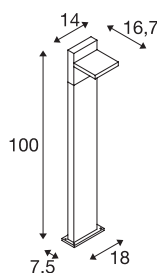

ABRIDOR POLE 100

outdoor LED staanlamp IP55 antraciet 3000/4000K

De aluminium lampen van de ABRIDOR reeks omvatten wandarmaturen en staanlampen. Door de beschermklasse IP55 zijn de lampen geschikt voor buitengebruik. De aansluiting op 230V netspanning gebeurt rechtstreeks. Door de buitengewone lampenkop kan de geïntegreerde LED zorgen voor een zeer brede lichtverdeling.

TECHNISCHE GEGEVENS

Art.nr.	1002992
Draai- of zwenkbaar	kantelbaar
IP-code	IP 55
Schokbestendigheidsklasse	IK 03
Schokbestendigheid	0.35 Joule
Montage	opbouw
Montagebeschrijving	grond
Primaire nominale spanning	100-240V ~50/60Hz
Secundaire stroom/spanning	300 mA
Beschermingsklasse	I
Wattage	12 W
minimale omgevingstemperatuur	-25 °C
maximale omgevingstemperatuur	40 °C
Niveau van inschakelstroom	4.56 A
Duur van inschakelstroom	12000 µs
Stroboscopisch effect (SVM)	0.02
Lumen	950 / 980 lm
Lichtkleurtemperatuur	3000/4000 Kelvin
Stralingshoek	100 °
Kleur	antraciet
CRI	80
LXXBXX-gegevens	L70B50

Lichtbron

Levensduur	50000 h
Lichtuitlaat	direct
Lengte	14 cm
Breedte	3.6 cm
Hoogte	100 cm
Nettogewicht	3.614 kg
Brutogewicht	4.489 kg
BIG WHITE pagina	576