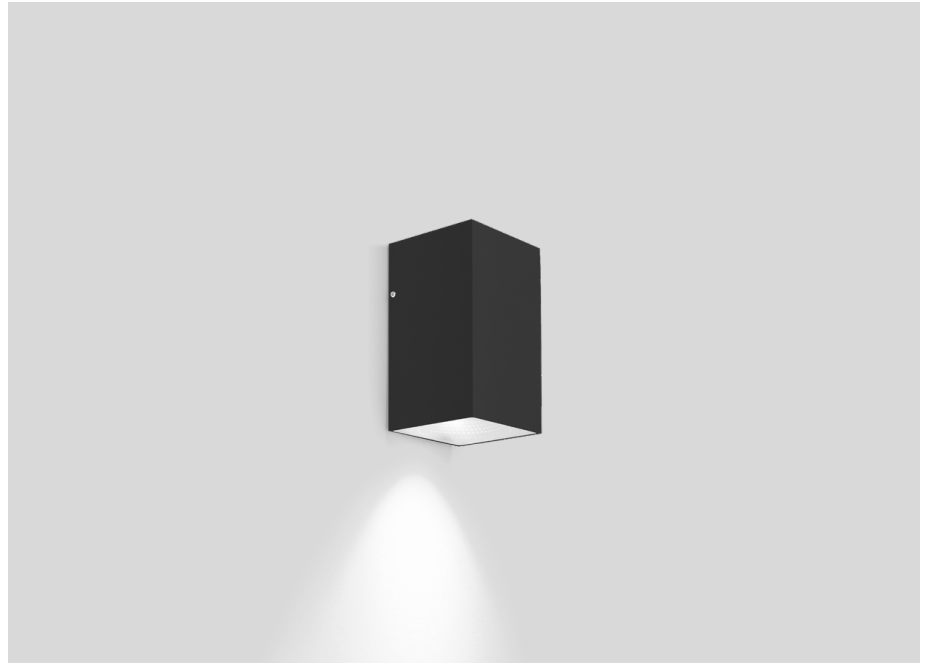

WEVER & DUCRÉ
LIGHTING

TRAIN WALL OUTDOOR 1.0

718868B5

Project

Type

Notities

Kwantiteit

Datum

ALGEMEEN

Wand

Opbouw

Gitzwart

IP65

Exterieur

420 lm

RAL 9005^a

LED

3000 K

3-step binning

FYSISCH

Lengte 50 mm

Width 50 mm

Height 85 mm

0.24 kg

ELEKTRISCH

phase-cut dim

220 - 240 V

Totaal aangesloten vermogen 6 W

Klasse 1

Veiligheidsafstand 0.3 m

^a Color may deviate slightly due to production conditions.

IP65