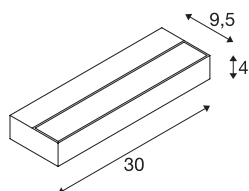

## SEDO 7

indoor LED wandarmatuur, 3000K, wit

De LED variant van het SEDO wandarmatuur is van aluminium en uitgerust met een afdekking van gesatineerd glas. Het SEDO 7 wandarmatuur met geïntegreerde voeding is ontworpen voor uitrusting met energiebesparende LED lampen en kan rechtstreeks op 230V netspanning worden aangesloten.

## TECHNISCHE GEGEVENS

Art.nr.	1002962
IP-code	IP 20
Montage	opbouw
Montagebeschrijving	wand
Primaire nominale spanning	220-240V ~50/60Hz
Secundaire stroom/spanning	350 mA
Beschermingsklasse	I
Wattage	11.5 W
Niveau van inschakelstroom	8 A
Duur van inschakelstroom	60 $\mu$ s
Stroboscopisch effect (SVM)	0.22
Lumen	1020 lm
Lichtkleurtemperatuur	3000 Kelvin
Kleur	wit
CRI	80
LXXBXX-gegevens	L70B50
Levensduur	30000 h
Lichtsterkteverdeling	symmetrisch
Lichtuitlaat	direct-indirect
Lengte	30 cm
Hoogte	4 cm
Diepte	9.5 cm

## Lichtbron

916478	
--------	---

Nettogewicht	0.824 kg
Brutogewicht	1.019 kg
BIG WHITE pagina	329