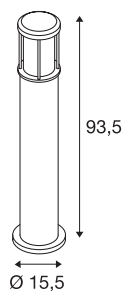

OTOS GLAS

outdoor staanlamp, TC-TSE, IP43, antraciet, max. 15W

De ronde OTOS GLAS staanlamp van aluminium en glas is verkrijgbaar in twee kleuruitvoeringen. De bijzondere constructie van de spot zorgt voor een niet-verblindend licht. Dankzij beschermklasse IP43 is ze geschikt voor gebruik buiten. Voor een eenvoudige montage wordt een betonankerzet meegeleverd. Als montage toebehoren is optioneel een stokschroevenset verkrijgbaar.

TECHNISCHE GEGEVENS

Art.nr.:	230465
Fitting	E27
Aantal fittingen	1
Primaire nominale spanning	220-240V ~50/60Hz mA/V
Hoogte	93.5 cm
Diameter	15.5 cm
Nettogewicht	2.925 kg
Brutogewicht	4.047 kg
IP-code	IP 43
Beschermingsklasse	I
Montage	opbouw
Montagebeschrijving	grond
Wattage	15 W
Kleur	antraciet
BIG WHITE pagina	550

Aanbevolen Lichtbron

1005302	A60 E27 , led armatuur wit 13,2W 2700K CRI90 220°
1005303	A60 E27 , led armatuur doorschijnend 7,5W 2700K CRI90 320°

Toebehoren

228730	VERBINDINGSDOOS , 3-polig, IP68
228753	SCHROEVENSET , roestvrij staal M8 incl. dopmoeren, pluggen en sluitringen