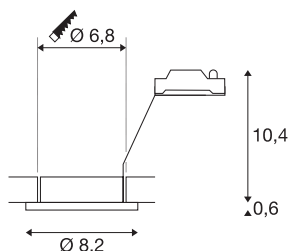

DOLIX OUT QPAR51

rond, chroom

De DOLIX OUT hoogspanningsplafondinbouwring is vervaardigd van aluminium en voorzien van een glasplaat ter bescherming tegen opspattend water. Met zijn beschermingsklasse IP44 kan hij buiten of in vochtige ruimten worden gebruikt. Dankzij de ingebouwde GU10-hoogspanningsfitting is de DOLIX OUT plafondinbouwring klaar voor directe aansluiting op 230V netspanning.

TECHNISCHE GEGEVENS

Art.nr.:	1001166
Fitting	GU10
Lamp	QPAR51
Aantal fittingen	1
Inclusief lampen	Geen
Primaire nominale spanning	220-240V ~50/60Hz mA/V
Hoogte	11 cm
Diameter	8.2 cm
Inbouwdiameter	6.8 cm
Inbouwdiepte	11 cm
Nettogewicht	0.183 kg
Brutogewicht	0.216 kg
IP-code	IP 65
Beschermingsklasse	II
Schokbestendigheidsklasse	IK02
Schokbestendigheid	0,2 Joule
Montage	inbouw
Montagebeschrijving	plafond
Wattage	50 W
Kleur	chroom
BIG WHITE pagina	713