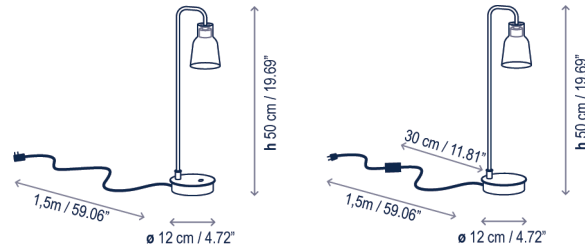

# Drip/Drop M/50

Diseño / Design:  
Christophe Mathieu / 2017

Tipología: Mesa  
Typology: Table Lamp

Ambiente: Interior  
Environment: Indoor

Interruptor Proxy Dimmer / Proxy Dimmer Switch

Interruptor en el cable / Through cord switch

## Descripción técnica / Technical description:

(Drip) Peso Neto / Net Weight: 1,02 kg  
(Drop) Peso Neto / Net Weight: 1,04 kg

1 Caja/Box | 29 x 21 x 53 cm | 0,0323 m<sup>3</sup>  
(Drip) Peso bruto / Gross Weight: 1,75 kg  
(Drop) Peso bruto / Gross Weight: 1,78 kg