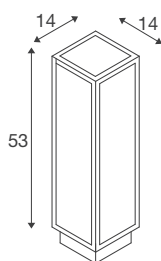

## QUADRULO

staande lamp antraciet / wit 7W 3000K

Led staande lamp uit de serie QUADRULO vervaardigd uit aluminium met helder lichtgevend oppervlak. Dankzij de hoge IP-beschermingsklasse is de armatuur een blikvanger voor elke buitenruimte. Rechtstreeks op 230V netspanning aansluiten.

## TECHNISCHE GEGEVENS

Art.nr.:	1005442
Primaire nominale spanning	100-277V ~50/60Hz mA/V
Secundaire stroom/spanning	480mA
Lengte	14 cm
Breedte	14 cm
Hoogte	53 cm
Nettogewicht	1.039 kg
Brutogewicht	1.516 kg
IP-code	IP 55
Beschermingsklasse	I
Schokbestendigheidsklasse	IK04
Montage	opbouw
Montagebeschrijving	grond
Wattage	7 W
Lumen	340 lm
Lichtkleurtemperatuur	3000 Kelvin
Kleur	antraciet
CRI	80
LXXBXX-gegevens	L70B50
Levensduur	30000 h
minimale omgevingstemperatuur	-20 °C
maximale omgevingstemperatuur	40 °C