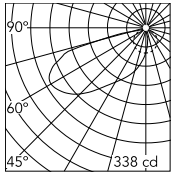

### Technical Drawings

[2D](#) ZIP

[3D](#) ZIP

[Bim](#) ZIP

## Schematic light drawing

Luminous flux luminaire  
471 lm

Beam Angle: 52°

h(m)	E(lx)	D(m)
1	127	3.53
2	32	7.06
3	14	10.59
4	8	14.12
5	5	17.66