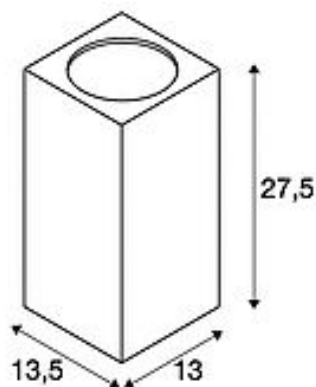

## BIG THEO

outdoor wandarmatuur, QPAR111, IP44, rechthoekig, up/down, zilvergrijs, max. 150 W

Artikelnummer	229574
Productfamilie	BIG THEO
Voedingsmogelijkheid	Nee
Fitting	GU10
Aantal lichtbronnen	2
Inclusief lichtbron	Nee
Breedte	13 cm
Hoogte	27.6 cm
Diepte	13.6 cm
Nettogewicht	1.652 kg
Brutogewicht	1.826 kg
Spanning	230V ~50Hz
Max. vermogen	75 watt
Beschermingsklasse	I
Beschermingsgraad	IP 44
Energie-efficiëntieklasse	A++
Montagewijze	Opbouwmontage
Lichtbron	QPAR111
Kleur	zilvergrijs
Form	vierkant
LVC-type 1	direct-indirect
Materiaal	Keramik wit

Wandarmatuur van de BIG THEO serie vervaardigd van aluminium en glas dat de lichtbronnen afdekt. Dankzij de stand van de twee ingebouwde fittingen, produceert de gemonteerde lamp twee zelfde, maar tegengestelde lichtbundels (UP/DOWN). Door de beveiligingsklasse IP44 is hij geschikt voor buitengebruik. De in meerdere kleurvarianten beschikbare lamp wordt op 230 V netspanning aangesloten. De BIG THEO-serie omvat bovendien alternatieve wand- en plafondarmaturen met diverse fittingen en is daarom universeel toepasbaar. Deze lamp is geschikt voor lichtbronnen van de energieklassen: E - A++