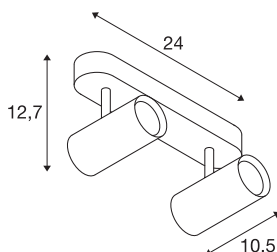

## NOBLO II

indoor LED plafondarmatuur 2700K wit

Draai- en richtbare LED spot NOBLO voor wand- en plafondinbouw. Het armatuur overtuigt met een slank design en is dus ideaal voor moderne lichtconcepten. De aluminium lamp is met een Premium LED module uitgerust. De lamp is verkrijgbaar in drie behuizingskleuren en met één, twee of drie lichtopeningen.

## TECHNISCHE GEGEVENS

Art.nr.:	1002974
Aantal verschillende lichtopeningen	2
Primaire nominale spanning	220-240V ~50/60Hz mA/V
Secundaire stroom/spanning	350mA
Lengte	24 cm
Breedte	10.5 cm
Hoogte	12.7 cm
Nettogewicht	0.646 kg
Brutogewicht	0.885 kg
IP-code	IP 20
Beschermingsklasse	I
Montage	opbouw
Montagebeschrijving	plafond,wand
dimbaar	Ja
Dimtechnologie	faseaansnijding
Wattage	16 W
Lumen	1240 lm
Lichtkleurtemperatuur	2700 Kelvin
Stralingshoek	36 °
Kleur	wit
CRI	80
LXXBXX-gegevens	L70B50