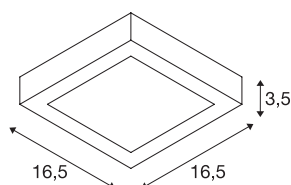

## SENSER 18

indoor LED plafondarmatuur hoekig wit 3000K

Het vlakke SENSER wand- en plafondarmatuur van aluminium is verkrijgbaar in de kleuren wit en zilvergrijs, en in een ronde of hoekige uitvoering. Het vaste Premium LED inzetstuk maakt door de brede stralingshoek een gelijkmatige vlakke basisverlichting mogelijk.

## TECHNISCHE GEGEVENS

Art.nr.	1003018
IP-code	IP 20
Schokbestendigheidsklasse	IK 02
Schokbestendigheid	0.2 Joule
Montage	opbouw
Montagebeschrijving	plafond,wand
dimbaar	Ja
Dimtechnologie	faseafsnijding
Primaire nominale spanning	220-240V ~50/60Hz
Secundaire stroom/spanning	350 mA
Beschermingsklasse	I
Wattage	13 W
Omgevingstemperatuur	25 °C
Bedrijfsrendement (LOR)	0,69
Aantal armaturen bij LS B16A	61
Aantal armaturen bij LS C16A	61
Niveau van inschakelstroom	10 A
Duur van inschakelstroom	40 µs
Stroboscopisch effect (SVM)	0.03
Lumen	840 lm
Lichtkleurtemperatuur	3000 Kelvin
Kleur	wit

## Lichtbron

916392	
--------	---

CRI	90
UGR $\leq$	27
LXXBXX-gegevens	L70B50
Levensduur	48000 h
Lichtuitlaat	direct
Risk Group	1
Lengte	16.5 cm
Breedte	16.5 cm
Hoogte	3.5 cm
Nettogewicht	0.453 kg
Brutogewicht	0.542 kg
<b>BIG WHITE pagina</b>	417