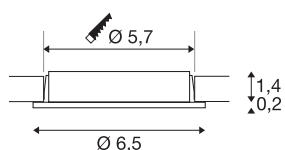

DL 126

inbouwarmatuur, LED SMD, 3000K, rond, wit, max. 3W, incl. bladveren

Het DL 126 inbouwarmatuur onderscheidt zich door zijn geringe hoogte en is daarom optimaal voor gebruik bij geringe inbouwdiepten. De zes duurzame SMS LEDs met een totaal vermogen van 3W zorgen voor de nodige verlichtingssterkte. Het inbouwarmatuur is beschikbaar met een afdekplaat in de kleuren wit, chroom en metaal geborsteld. Voor het gebruik is een passende 12V gelijkspanningsvoeding nodig. Dit armatuur bevat ingebouwde warm witte LED-lampen.

TECHNISCHE GEGEVENS

Art.nr.	112221
IP-code	IP 20
Montage	inbouw
Montagebeschrijving	plafond,wand
Primaire nominale spanning	12V
Beschermingsklasse	III
Lumen	170 lm
Lichtkleurtemperatuur	3000 Kelvin
Stralingshoek	90 °
Kleur	wit
CRI	80
LXXBXX-gegevens	L70B50
Levensduur	60000 h
Lichtuitlaat	direct
Risk Group	0
Hoogte	1.6 cm
Diameter	6.5 cm
Nettogewicht	0.11 kg
Brutogewicht	0.131 kg
Uitsparingsvorm	rond
Inbouwdiepte	1.4 cm
Inbouwdiameter	5.7 cm