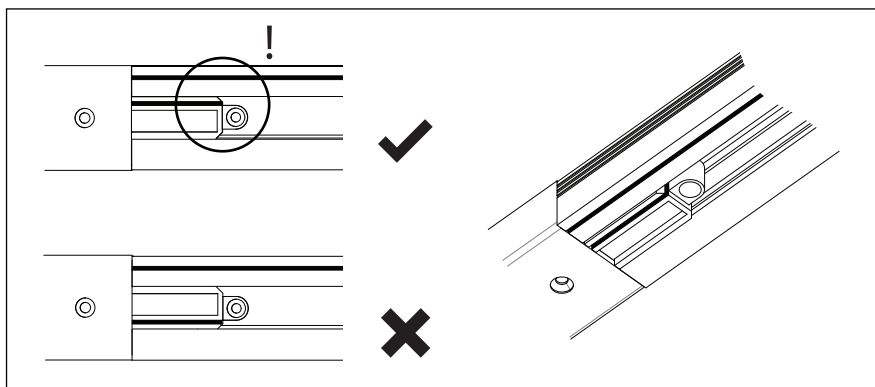

CORNER SUPPORT

astro

GB

PLEASE READ THE INSTRUCTIONS CAREFULLY
BEFORE COMMENCING ASSEMBLY

Live: Normally Brown / Red
Neutral: Normally Blue / Black
Earth: Normally Green / Yellow

FR

LIRE ATTENTIVEMENT LES INSTRUCTIONS
AVANT DE COMMENCER LE MONTAGE

Phase: Normalement Brun / Rouge
Neutre: Normalement Bleu / Noir
Terre: Normalement Vert / Jaune

IT

LEGGERE ATTENTAMENTE LE ISTRUZIONI
PRIMA DI COMINCIARE L'ASSEMBLAGGIO

Cavo positivo: normalmente marrone o rosso
Cavo neutro: normalmente blu o nero
Cavo terra: normalmente verde o giallo

DE

LESEN SIE BITTE DIE ANWEISUNGEN
SORGFÄLTIG DURCH, BEVOR SIE MIT DEM
ZUSAMMENBAUEN BEGINNEN

Phase: Normalerweise Braun / Rot
Nulleiter: Normalerweise Blau / Schwarz
Erde: Normalerweise Grün / Gelb

TRACK MOUNT

CORNER SUPPORT
SKU 6020036

To use with / A utiliser avec / Da usare con / Zu verwenden mit:

CORNER CONNECTOR
LEFT
6020006
6020014

CORNER CONNECTOR
RIGHT
6020007
6020015

1

TURN OFF POWER
Couper Le Courant! /
Spegnere La Corrente! /
Strom Abhalten!