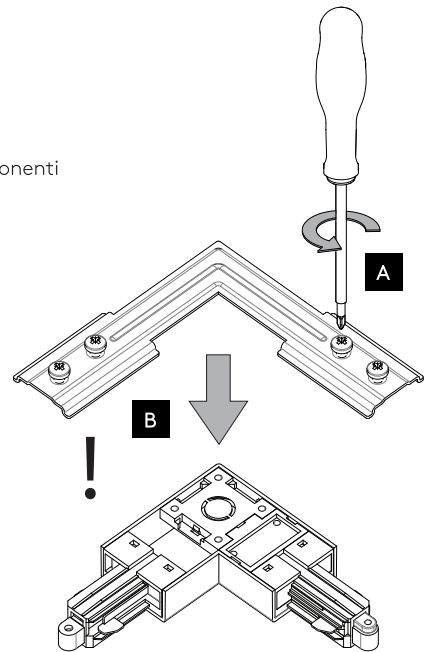

DE

LESEN SIE BITTE DIE ANWEISUNGEN
SORGFÄLTIG DURCH, BEVOR SIE MIT DEM
ZUSAMMENBAUEN BEGINNEN

Phase: Normalerweise Braun / Rot
Nulleiter: Normalerweise Blau / Schwarz
Erde: Normalerweise Grün / Gelb

TRACK MOUNT

CORNER SUPPORT
SKU 6020036

To use with / A utiliser avec / Da usare con / Zu verwenden mit:

CORNER CONNECTOR
LEFT
6020006
6020014

CORNER CONNECTOR
RIGHT
6020007
6020015

1

TURN OFF POWER
Couper Le Courant! /
Spegnere La Corrente! /
Strom Abhalten!

2

! Install both parts at the same time /
! Installez les deux pièces en même temps /
! Installare entrambi i componenti contemporaneamente /
! Installieren Sie beide Teile gleichzeitig

3

4

5