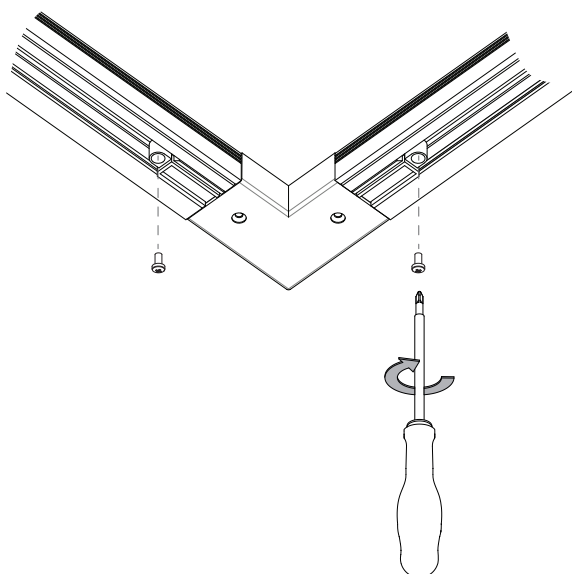

CORNER SUPPORT
SKU 6020036

To use with / A utiliser avec / Da usare con / Zu verwenden mit:

CORNER CONNECTOR
LEFT
6020006
6020014

CORNER CONNECTOR
RIGHT
6020007
6020015

1

TURN OFF POWER
Couper Le Courant! /
Spegnere La Corrente! /
Strom Abhalten!

2

! Install both parts at the same time /
! Installez les deux pièces en même temps /
! Installare entrambi i componenti contemporaneamente /
! Installieren Sie beide Teile gleichzeitig

3

4

5