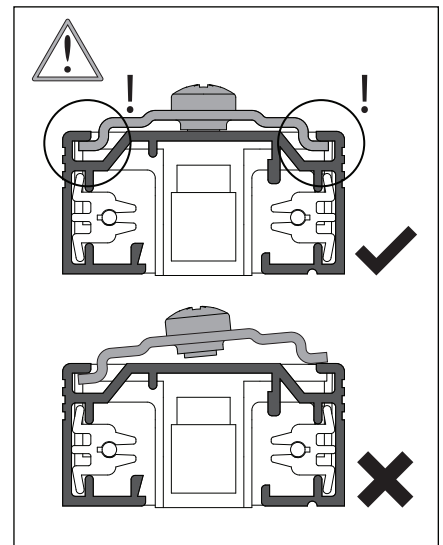

1

TURN OFF POWER
Couper Le Courant! /
Spegnere La Corrente! /
Strom Abhalten!

2

! Install both parts at the same time /
! Installez les deux pièces en même temps /
! Installare entrambi i componenti contemporaneamente /
! Installieren Sie beide Teile gleichzeitig

3

4

5