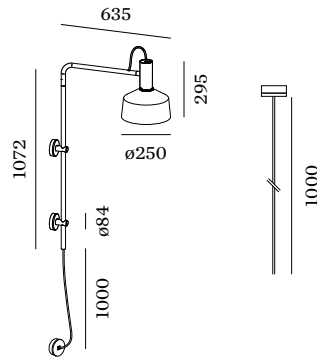

## FYSISCH

Diameter 250 mm

Height 1072 mm

1.87 kg

kabelbasis rond

<sup>a</sup> Color may deviate slightly due to production conditions.

Aluminium armatuur voor wandopbouw; oppervlak Gitzwart natgelakt; mat textuur; RAL 9005; lampenkop Gitzwart; natgelakt; mat textuur; kabelbasis rond; lampfitting GU10; lamptype PAR16; max. 15W; 100 - 240 V; beschermingsgraad IP20; PC1; lamp niet inbegrepen;