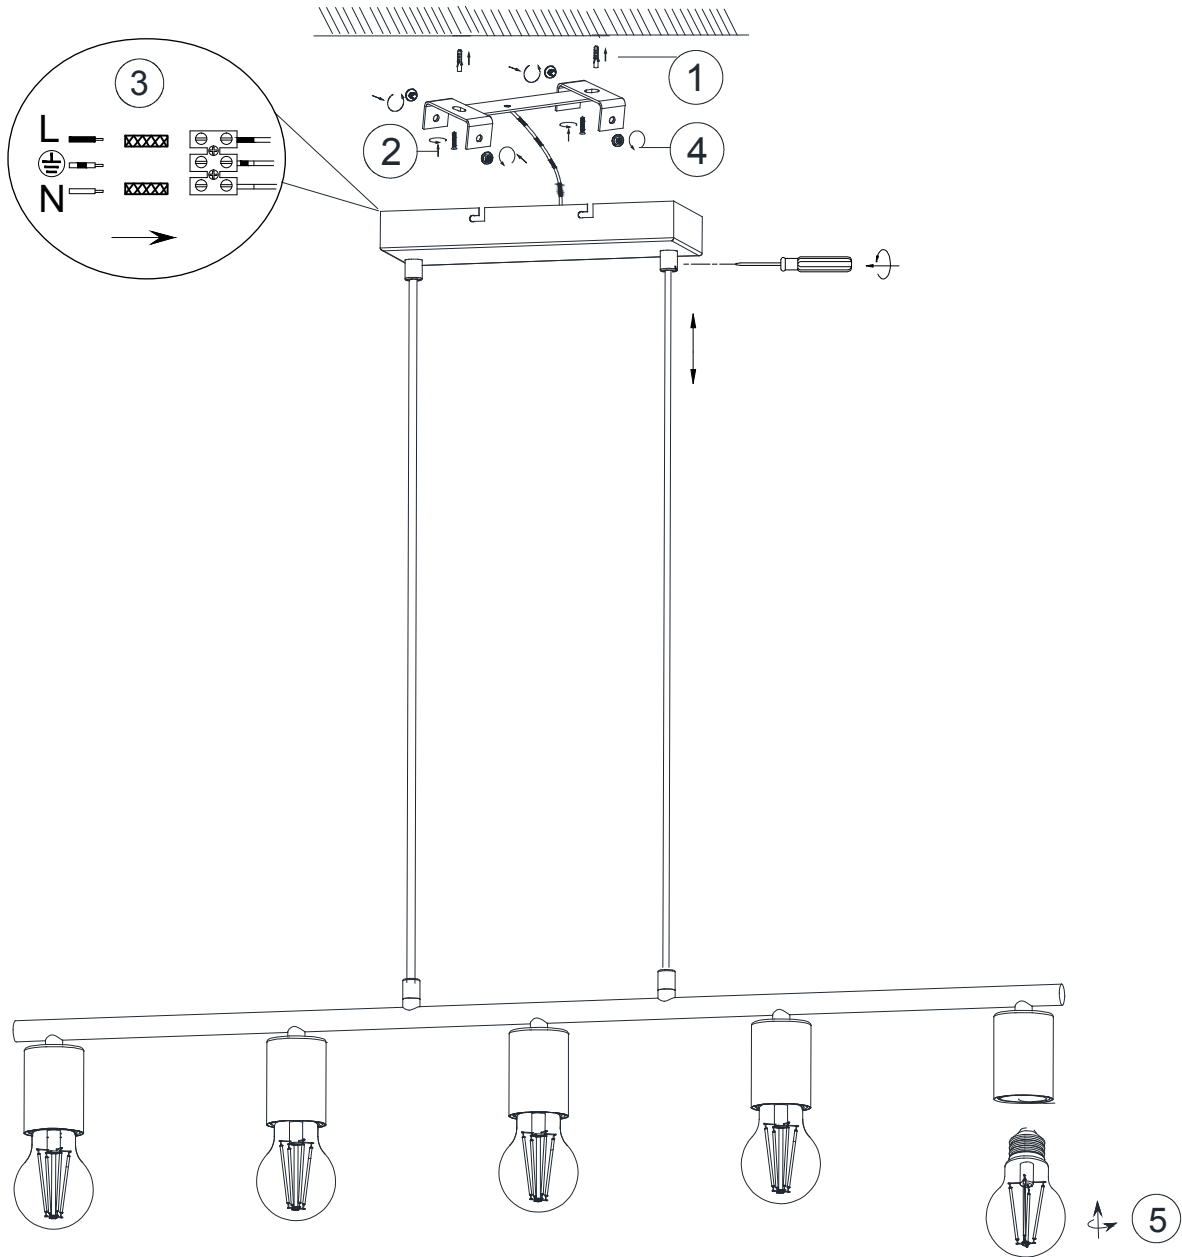

**230V~50Hz**  
**5 x E27 max.40W**

[reality-leuchten.de/](http://reality-leuchten.de/)  
**R30185007**