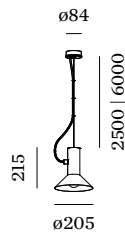

Diameter 205 mm

Height 215 mm

0.84 kg

incl. 2.5 m ophangstelsysteem

^a Color may deviate slightly due to production conditions.

Aluminium pendelarmatuur; oppervlak Gitzwart natgelakt; mat textuur; RAL 9005; incl. 2.5 m ophangstelsysteem; kabel en plafondpotje in Gitzwart; lampenkap Gitzwart + Goud; natgelakt; mat textuur; lampfitting E27; lamptype A60; max. 15W; 220 - 240 V; beschermingsgraad IP20; PC1; lamp niet inbegrepen;