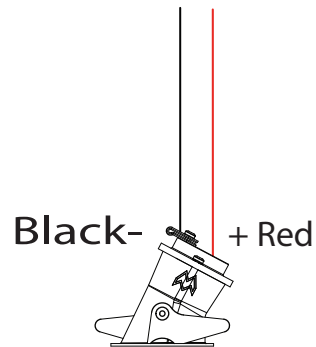

Smart ASY LOTIS 48 LED GE

Lamptype:LED

128900XX_128901XX_128902XX

1

Ø44mm
(gips/gypsum/gypse/gips/yeso/gesso/rinc)
Ø46mm
(hout/wood/bois/Holz/madera/legno/древесины)

2

350mA - min 2,5Vf - max 3Vf - 0,95W
500mA - min 2,5Vf - max 3Vf - 1,38W