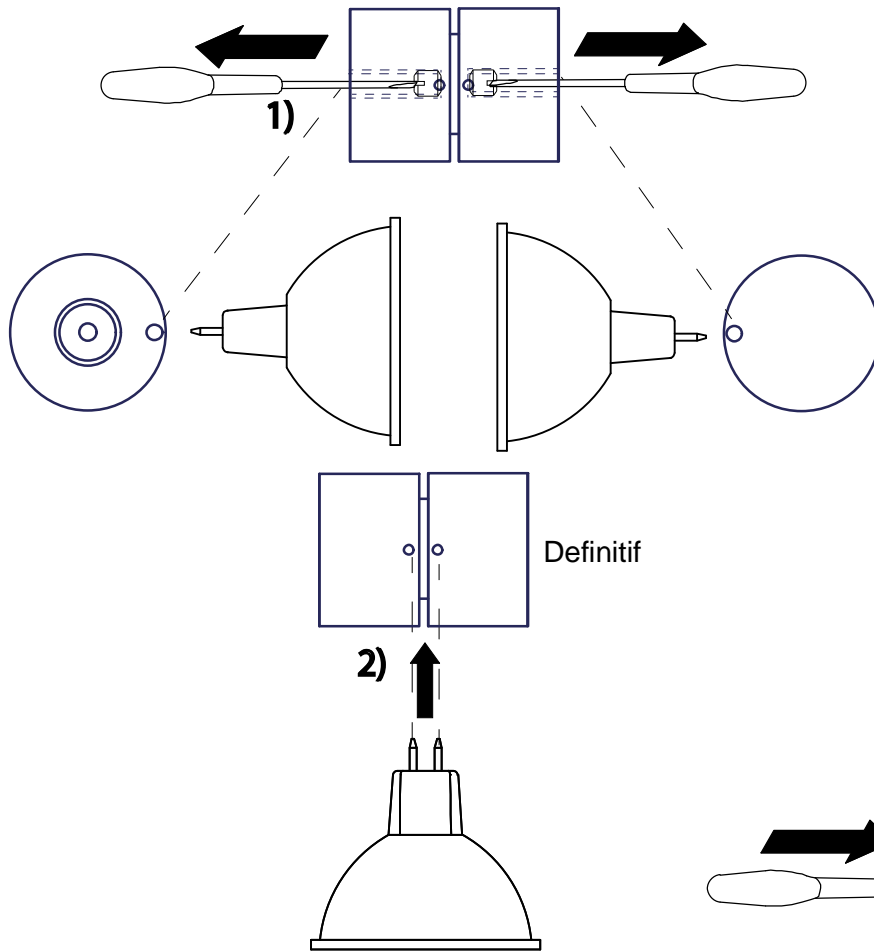

Definitif

100501XX

Lamp: 1xHRGI max. 50W

Fitting: Gu 5.3

MUST BE USED WITH

10000005 SUPER MODUPOINT EQ ALU  
10000002 SUPER MODUPOINT EQ BL  
10000001 SUPER MODUPOINT EQ SHWH

10040205 DEFINITIF STICK 10CM ALU  
10040202 DEFINITIF STICK 10CM BL  
10040201 DEFINITIF STICK 10CM WHSTR  
10040305 DEFINITIF STICK 20CM ALU  
10040302 DEFINITIF STICK 20CM BL  
10040301 DEFINITIF STICK 20CM WHSTR  
10040405 DEFINITIF STICK 30CM ALU  
10040402 DEFINITIF STICK 30CM BL