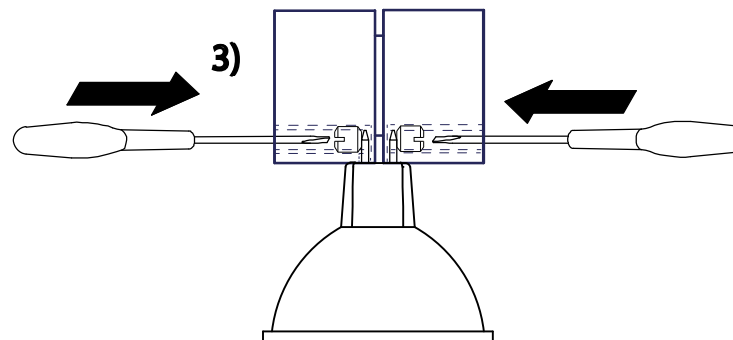

Definitif

100501XX

Lamp: 1xHRGI max. 50W

Fitting: Gu 5.3

MUST BE USED WITH

10000005 SUPER MODUPOINT EQ ALU  
10000002 SUPER MODUPOINT EQ BL  
10000001 SUPER MODUPOINT EQ SHWH

10040205 DEFINITIF STICK 10CM ALU  
10040202 DEFINITIF STICK 10CM BL  
10040201 DEFINITIF STICK 10CM WHSTR  
10040305 DEFINITIF STICK 20CM ALU  
10040302 DEFINITIF STICK 20CM BL  
10040301 DEFINITIF STICK 20CM WHSTR  
10040405 DEFINITIF STICK 30CM ALU  
10040402 DEFINITIF STICK 30CM BL