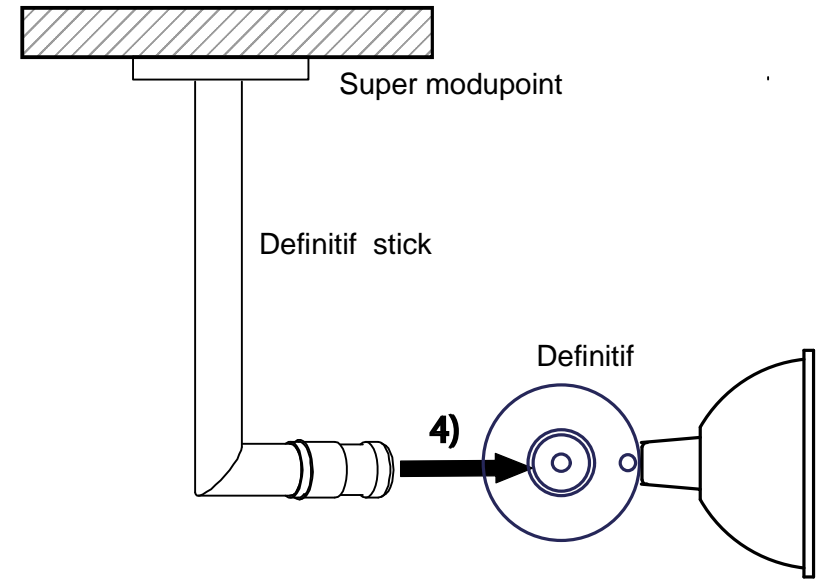

Definitif

100501XX

Lamp: 1xHRGI max. 50W

Fitting: Gu 5.3

MUST BE USED WITH

10000005 SUPER MODUPOINT EQ ALU  
10000002 SUPER MODUPOINT EQ BL  
10000001 SUPER MODUPOINT EQ SHWH

10040205 DEFINITIF STICK 10CM ALU  
10040202 DEFINITIF STICK 10CM BL  
10040201 DEFINITIF STICK 10CM WHSTR  
10040305 DEFINITIF STICK 20CM ALU  
10040302 DEFINITIF STICK 20CM BL  
10040301 DEFINITIF STICK 20CM WHSTR  
10040405 DEFINITIF STICK 30CM ALU  
10040402 DEFINITIF STICK 30CM BL