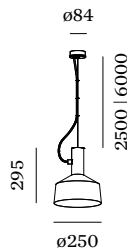

Diameter 250 mm

Height 295 mm

1.07 kg

incl. 6.0 m ophangstelsysteem

^a Color may deviate slightly due to production conditions.

Aluminium pendelarmatuur; oppervlak Gitzwart natgelakt; mat textuur; RAL 9005; incl. 6.0 m ophangstelsysteem; kabel en plafondpotje in Gitzwart; lampenkap Gitzwart + Goud; natgelakt; mat textuur; lampfitting GU10; lamptype PAR16; max. 15W; 100 - 240 V; beschermingsgraad IP20; PC1; lamp niet inbegrepen;