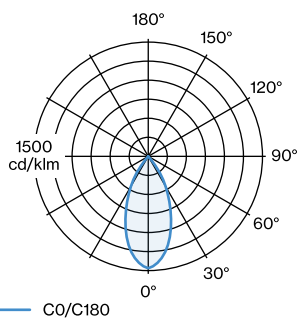

LICHTVERDELING