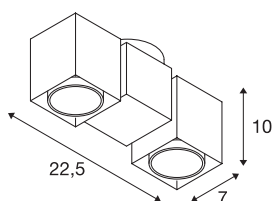

ALTRA DICE

plafondarmatuur, tweevlammig, QPAR51, zilvergrijs/zwart, max. 100W

Het kubusvormige ALTRA DICE plafondarmatuur van aluminium en staal heeft twee spots die aan één zijde voorzien zijn van een uitsparing voor uitrusting met de hoogvolt halogeenlamp. De draai- en richtbare opbouwspot met in wit of zilvergrijs beschikbare behuizing wordt uitgerust met hoogvolt GU10 halogeenlampen, en is klaar voor rechtstreekse aansluiting op 230V netspanning.

TECHNISCHE GEGEVENS

Art.nr.	151534
Aantal fittingen	2
Zwenkbereik	180 °
Horizontaal draaibereik	350 °
Draai- of zwenkbaar	Draai- en kantelbaar
IP-code	IP 20
Montage	opbouw
Montagebeschrijving	plafond,wand
Primaire nominale spanning	220-240V ~50/60Hz
Beschermingsklasse	I
Wattage	50 W
maximale omgevingstemperatuur	25 °C
Kleur	grijs
Lichtuitlaat	direct
Lengte	22.5 cm
Breedte	7 cm
Hoogte	9 cm
Nettogewicht	0.783 kg
Brutogewicht	0.934 kg
BIG WHITE pagina	308