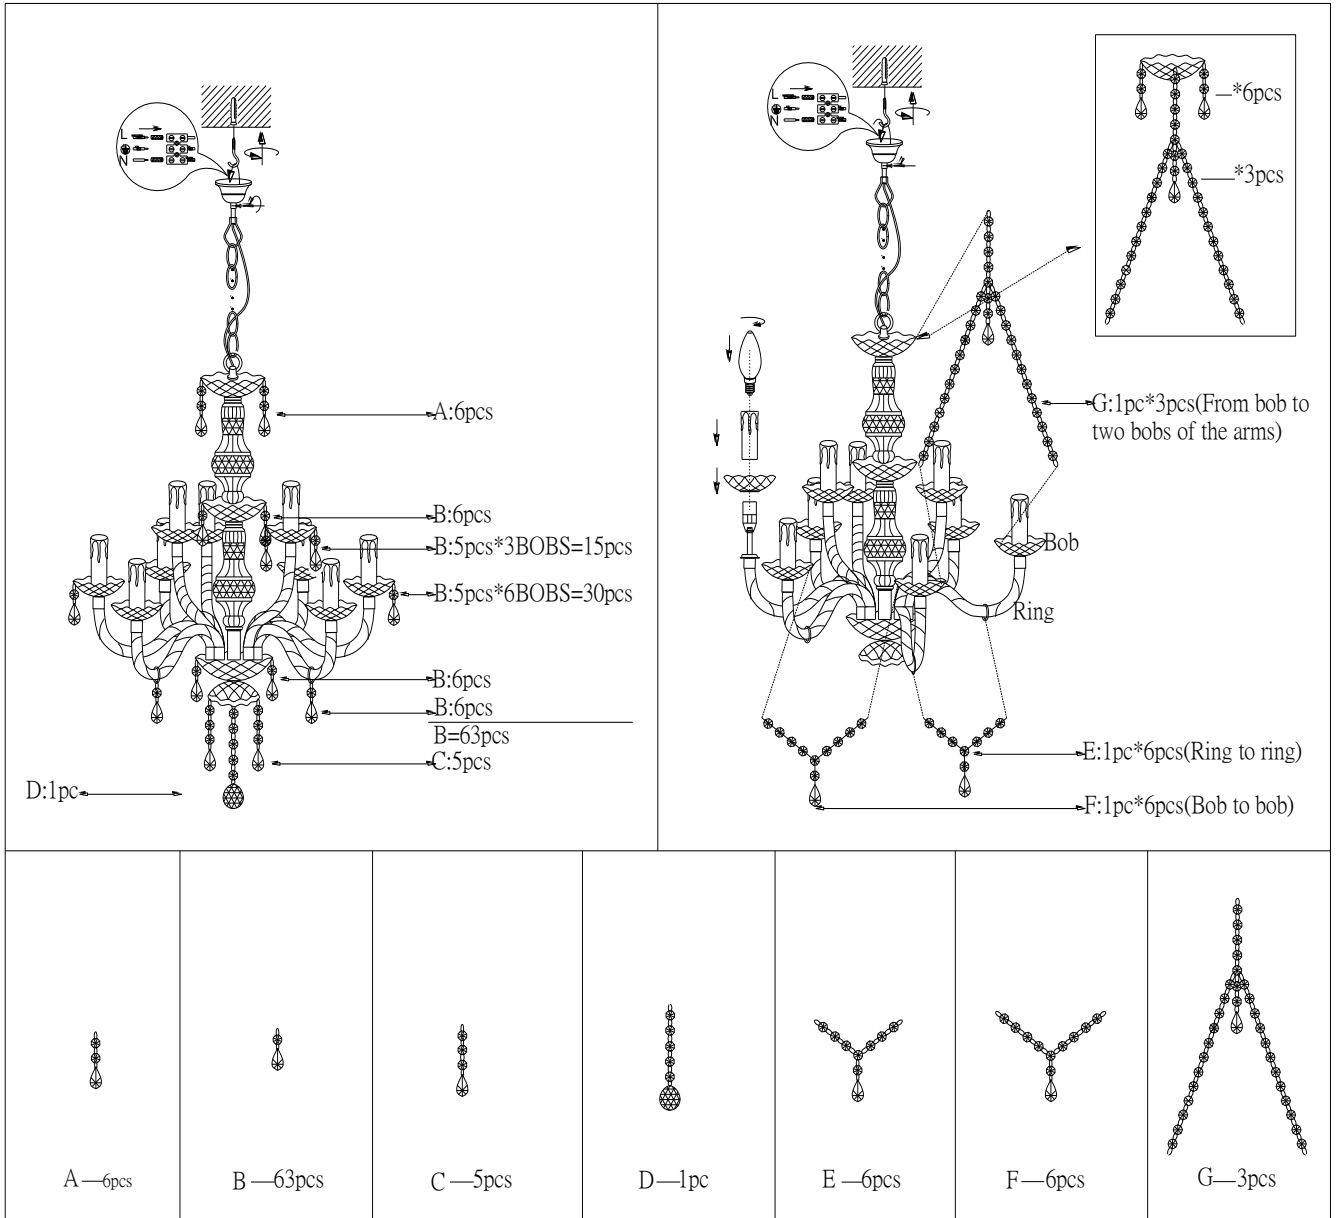

Art.-Nr.: R1169-XX

**230V~50Hz**  
**9 x E14 max.40W**