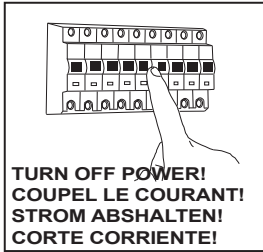

Atelier Wall

■ astro

GB

Please read the instructions carefully before commencing assembly

Live : Normally Brown / Red
Neutral : Normally Blue / Black
Earth : Normally Green / Yellow

E

Leer atentamente las instrucciones antes de comenzar el montaje

Fase : Normalmente Marro / Rojo
Neutro : Normalmente Azul / Negro
Tierra : Normalmente Verde / Amarillo

F

Lire attentivement les instructions avant de commencer le montage

Phase : Normalement Brun / Rouge
Neutre : Normalement Bleu / Noir
Terre : Normalement Vert / Jaune

D

Lesen Sie bitte die Anweisungen sorgfältig durch, bevor Sie mit dem Zusammenbauen beginnen

Phase : Normalerweise Braun / Rot
Nulleiter : Normalerweise Blau / Schwarz
Erde : Normalerweise Grün / Gelb

1

2