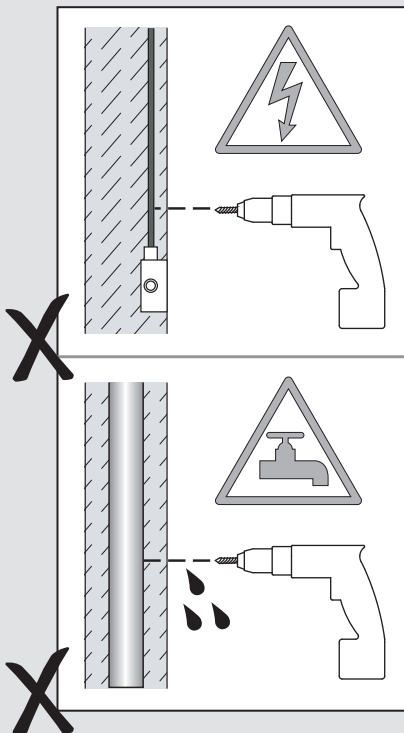

Fase : Normalmente Marro / Rojo
Neutro : Normalmente Azul / Negro
Tierra : Normalmente Verde / Amarillo

F

Lire attentivement les instructions avant de commencer le montage

Phase : Normalement Brun / Rouge
Neutre : Normalement Bleu / Noir
Terre : Normalement Vert / Jaune

D

Lesen Sie bitte die Anweisungen sorgfältig durch, bevor Sie mit dem Zusammenbauen beginnen

Phase : Normalerweise Braun / Rot
Nulleiter : Normalerweise Blau / Schwarz
Erde : Normalerweise Grün / Gelb

1

2