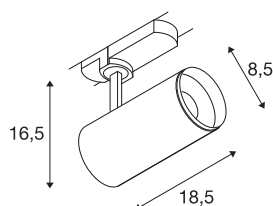

## TECHNISCHE GEGEVENS

Art.nr.:	1004474
Primaire nominale spanning	220-240V ~50/60Hz mA/V
Secundaire stroom/spanning	500mA
Lengte	18.5 cm
Hoogte	16.5 cm
Diameter	8.5 cm
Nettogewicht	0.83 kg
Brutogewicht	1.13 kg
Beschermingsklasse	I
Montagebeschrijving	rail plafond
dimbaar	Ja
Dimtechnologie	DALI
Wattage	20.1 W
Lumen	2125 lm
Lichtkleurtemperatuur	4000 Kelvin
Stralingshoek	24 °
Kleur	zwart
CRI	90
UGR ≤	19
LXXBXX-gegevens	L80B50
Levensduur	50000 h
BIG WHITE pagina	64