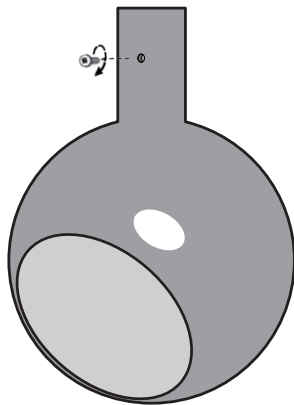

PAROLA

Gae Aulenti, Piero Castiglioni

FontanaArte

20 cm
7,9"

max 250 cm / 98,4"
27 cm / 10,6"

CE IP20

cod. 4284BI (220V)
cod. 4284AM (220V)

max 3,5W LED G9

ø 20 cm × 27 cm + max 250cm
ø 7,9" × 10,6" + max 98,4"

cod. 4284BI/NOROSE
cod. 4284AM/NOROSE

cod. R4284/4

CE IP20

cod. R4284/6

by Gae Aulenti, Piero Castiglioni

FontanaArte spa
Alzaia Trieste, 49
I-20094 Corsico (MI), Italia
Ph. +39 02 45121
Fax +39 02 4512660/ 990
www.fontanaarte.com
info@fontanaarte.com

8

9

10

11

12

13