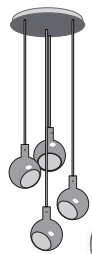

PAROLA

Gae Aulenti, Piero Castiglioni

FontanaArte

20 cm
7,9"

max 250 cm / 98,4"
27 cm / 10,6"

CE IP20

cod. 4284BI (220V)
cod. 4284AM (220V)

max 3,5W LED G9

ø 20 cm × 27 cm + max 250cm
ø 7,9" × 10,6" + max 98,4"

cod. 4284BI/NOROSE
cod. 4284AM/NOROSE

cod. R4284/4

CE IP20

cod. R4284/6

by Gae Aulenti, Piero Castiglioni

FontanaArte spa
Alzaia Trieste, 49
I-20094 Corsico (MI), Italia
Ph. +39 02 45121
Fax +39 02 4512660/ 990
www.fontanaarte.com
info@fontanaarte.com

cod. 009428400

1

2

3

4

5

6

7