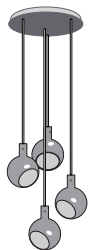

PAROLA

Gae Aulenti, Piero Castiglioni

FontanaArte

20 cm
7,9"

max 250 cm / 98,4"
27 cm / 10,6"

CE IP20

cod. 4284BI (220V)
cod. 4284AM (220V)

max 3,5W LED G9

ø 20 cm × 27 cm + max 250cm
ø 7,9" × 10,6" + max 98,4"

cod. 4284BI/NOROSE
cod. 4284AM/NOROSE

cod. R4284/4

CE IP20

cod. R4284/6

by Gae Aulenti, Piero Castiglioni

FontanaArte spa
Alzaia Trieste, 49
I-20094 Corsico (MI), Italia
Ph. +39 02 45121
Fax +39 02 4512660/ 990
www.fontanaarte.com
info@fontanaarte.com

cod. 009428400

1

2

3

4

5

6

7