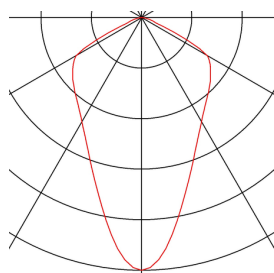

FORCHINI M PD-1

pendelarmatuur, A60, rond, zwart/goud, Ø 50cm, max. 40W

Het FORCHINI M pendelarmatuur PD-1 is de grotere uitvoering van deze reeks en heeft een lampenkap van aluminium die via een textielkabel met de verchromde plafondrozet is verbonden. Voor de buitenzijde kunt u kiezen tussen een zwarte of witte lakafwerking, voor de binnenzijde hebt u telkens de vrije keuze tussen een zilver- of goudkleurige lakafwerking. Behalve optische aspecten speelt ook het effect van het reflecterende binnenoppervlak op de lichtkleur. De FORCHINI M PD-1 wordt klaar voor rechtstreekse aansluiting op 230V netspanning geleverd.

TECHNISCHE GEGEVENS

Art.nr.:	155930
Fitting	E27
Aantal fittingen	1
Primaire nominale spanning	220-240V ~50/60Hz mA/V
Pendellengte	150 cm
Hoogte	25.5 cm
Diameter	50 cm
Nettogewicht	3.105 kg
Brutogewicht	5.384 kg
IP-code	IP 20
Beschermingsklasse	I
Montage	opbouw
Montagebeschrijving	plafond
Wattage	40 W
Kleur	zwart
BIG WHITE pagina	171