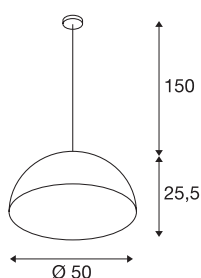

FORCHINI M PD-1

pendelarmatuur, A60, rond, zwart/goud, Ø 50cm, max. 40W

Het FORCHINI M pendelarmatuur PD-1 is de grotere uitvoering van deze reeks en heeft een lampenkap van aluminium die via een textielkabel met de verchromde plafondrozet is verbonden. Voor de buitenzijde kunt u kiezen tussen een zwarte of witte lakafwerking, voor de binnenzijde hebt u telkens de vrije keuze tussen een zilver- of goudkleurige lakafwerking. Behalve optische aspecten speelt ook het effect van het reflecterende binnenoppervlak op de lichtkleur. De FORCHINI M PD-1 wordt klaar voor rechtstreekse aansluiting op 230V netspanning geleverd.

TECHNISCHE GEGEVENS

Art.nr.:	155930
Fitting	E27
Aantal fittingen	1
Primaire nominale spanning	220-240V ~50/60Hz mA/V
Pendellengte	150 cm
Hoogte	25.5 cm
Diameter	50 cm
Nettogewicht	3.105 kg
Brutogewicht	5.384 kg
IP-code	IP 20
Beschermingsklasse	I
Montage	opbouw
Montagebeschrijving	plafond
Wattage	40 W
Kleur	zwart
BIG WHITE pagina	171

Aanbevolen Lichtbron

1005306	G125 E27 Mirrorhead , led armatuur chroom 7,5W 2700K CRI90 180°
1005310	G125 E27 , led armatuur doorschijnend 7,5W 2700K CRI90 320°