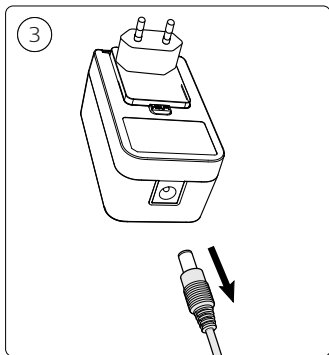

PHILIPS

hue personal
wireless
lighting

Lightstrip
1m extension

HUE serial number

User manual
Benutzerhandbuch
Notice d'emploi
Manual de usuario
Manual do usuário
Manuale d'uso

Incl.

10

www.philips-hue.com/connectproduct