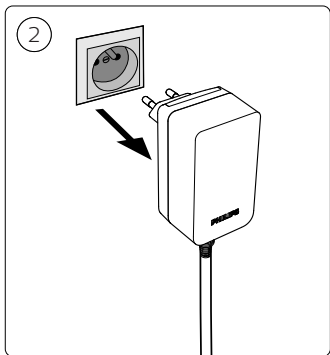

PHILIPS

hue personal
wireless
lighting

Lightstrip
1m extension

HUE serial number

User manual
Benutzerhandbuch
Notice d'emploi
Manual de usuario
Manual do usuário
Manuale d'uso

Incl.

10

www.philips-hue.com/connectproduct