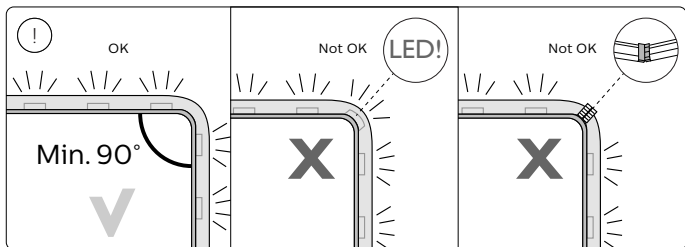

PHILIPS

hue personal
wireless
lighting

Lightstrip
1m extension

HUE serial number

User manual
Benutzerhandbuch
Notice d'emploi
Manual de usuario
Manual do usuário
Manuale d'uso

Incl.

10

www.philips-hue.com/connectproduct