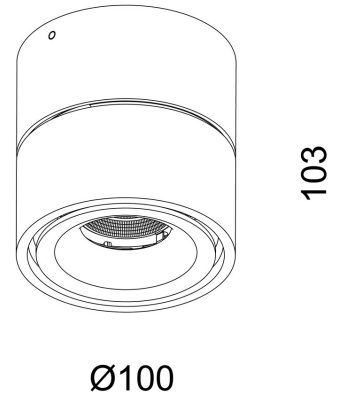

Absinthe Nimis LED

Algemene Informatie

Ref: 30006-01-WW

Nimis wit 13,8W 50° 3000K 230V ø100x103mm - incl. 500mA dimbare voeding - IP20 Bridgelux V10 CRI80

Kleur	White
Dimbaar	ja
Inclusief Lampen	ja
Richtbaar	ja
Binnengebruik	ja
Buitengebruik	nee
Inbouw	nee

Technische Gegevens

Aantal Lampen	1
Lampsocket	LED
Voltage/Stroom	230V
Openingshoek	50°
Lichtkleur	warm white
Kelvin	3000K
Kelvin Lijst	3000K
Lumen	1050lm
CRI	80
IP Waarde	IP 20
Toebehoren	inclusief voeding
Breedte	100mm
Hoogte	103mm