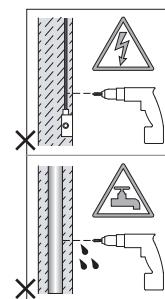

Phase: Normalement Brun / Rouge
 Neutre: Normalement Bleu / Noir
 Terre: Normalement Vert / Jaune

IT

LEGGERE ATTENTAMENTE LE ISTRUZIONI PRIMA DI COMINCIARE L'ASSEMBLAGGIO

Cavo positivo: normalmente marrone o rosso
 Cavo neutro: normalmente blu o nero
 Cavo terra: normalmente verde o giallo

DE

LESEN SIE BITTE DIE ANWEISUNGEN SORGFALTIG DURCH, BEVOR SIE MIT DEM ZUSAMMENBAUEN BEGINNEN

Phase: Normalerweise Braun / Rot
 Nulleiter: Normalerweise Blau / Schwarz
 Erde: Normalerweise Grün / Gelb

TURN OFF POWER