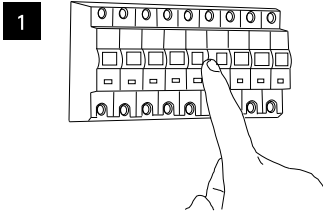

GB

PLEASE READ THE INSTRUCTIONS CAREFULLY BEFORE COMMENCING ASSEMBLY

Live: Normally Brown / Red
 Neutral: Normally Blue / Black
 Earth: Normally Green / Yellow

FR

LIRE ATTENTIVEMENT LES INSTRUCTIONS AVANT DE COMMENCER LE MONTAGE

Phase: Normalement Brun / Rouge
 Neutre: Normalement Bleu / Noir
 Terre: Normalement Vert / Jaune

IT

LEGGERE ATTENTAMENTE LE ISTRUZIONI PRIMA DI COMINCIARE L'ASSEMBLAGGIO

Cavo positivo: normalmente marrone o rosso
 Cavo neutro: normalmente blu o nero
 Cavo terra: normalmente verde o giallo

DE

LESEN SIE BITTE DIE ANWEISUNGEN SORGFALTIG DURCH, BEVOR SIE MIT DEM ZUSAMMENBAUEN BEGINNEN

Phase: Normalerweise Braun / Rot
 Nulleiter: Normalerweise Blau / Schwarz
 Erde: Normalerweise Grün / Gelb

TURN OFF POWER