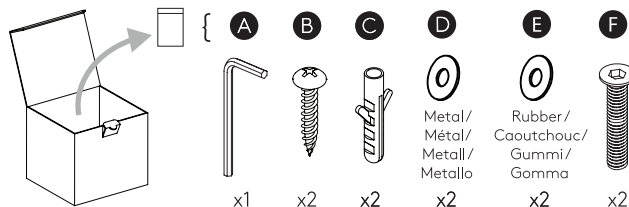

GB

PLEASE READ THE INSTRUCTIONS CAREFULLY BEFORE COMMENCING ASSEMBLY

Live: Normally Brown / Red
 Neutral: Normally Blue / Black
 Earth: Normally Green / Yellow

FR

LIRE ATTENTIVEMENT LES INSTRUCTIONS AVANT DE COMMENCER LE MONTAGE

Phase: Normalement Brun / Rouge
 Neutre: Normalement Bleu / Noir
 Terre: Normalement Vert / Jaune

IT

LEGGERE ATTENTAMENTE LE ISTRUZIONI PRIMA DI COMINCIARE L'ASSEMBLAGGIO

Cavo positivo: normalmente marrone o rosso
 Cavo neutro: normalmente blu o nero
 Cavo terra: normalmente verde o giallo

DE

LESEN SIE BITTE DIE ANWEISUNGEN SORGFALTIG DURCH, BEVOR SIE MIT DEM ZUSAMMENBAUEN BEGINNEN

Phase: Normalerweise Braun / Rot
 Nulleiter: Normalerweise Blau / Schwarz
 Erde: Normalerweise Grün / Gelb

TURN OFF POWER