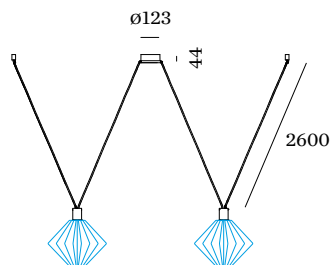

## FYSISCH

incl. 2.6 m ophangstelsysteem

Decenter ophanging set voor 2 WIRO lampenkappen; ronde plafondpotje; oppervlak Zwart staal; gepoedercoated; mat textuur; incl. 2.6 m ophangstelsysteem in zwart; lampenkappen beschikbaar als accessoire; lampfitting E27; lamptype A60; max. 60W; beschermingsgraad IP20; inclusief 1 sokkel + 2 eindstops; lamp niet inbegrepen;

### WIRO Shade 1.8

KLEUR	Ø · H (MM)	ORDERCODE
Zwart	∅187·201	2 0 9 2 0 0 B 0
Roest	∅187·201	2 0 9 2 0 0 V 0

### WIRO GLOBE Shade 4.0

Ø · H (MM)	ORDERCODE
∅318·308	2 4 3 1 0 0 B 0

### WIRO CONE Shade 1.0

KLEUR	Ø · H (MM)	ORDERCODE
Zwart	∅248·265	2 4 5 1 0 0 B 0
Roest	∅248·265	2 4 5 1 0 0 V 0