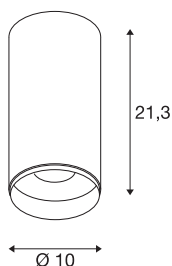

NUMINOS® CL PHASE L

indoor led plafondopbouwarmatuur zwart/zwart 4000K 36°

NUMINOS is het perfect op elkaar afgestemde armatuur-systeem van SLV dat functie, design en technologie combineert. Met verschillende downlights en spots kunt u duizend mogelijkheden voor lichtontwerp ervaren. Ook met de NUMINOS® CL PHASE L indoor plafondopbouwarmatuur, die overtuigt door de beste afwerking en lichtkwaliteit. De spot is perfect voor gerichte accentverlichting of zelfs verlichting van grotere gebieden. De plafondinbouwarmatuur overtuigt met een opgenomen vermogen van 28 Watt, een lichtsterkte van 2620 Lumen, een kleurtemperatuur van 4000 Kelvin en een kleurweergave-index van 90. De installatie is dan ook nog een fluitje van een cent. Wanneer kiest u voor NUMINOS van SLV? Modulaire diversiteit wacht op u.

TECHNISCHE GEGEVENS

Art.nr.:	1004331
Primaire nominale spanning	220-240V ~50/60Hz mA/V
Secundaire stroom/spanning	700mA
Hoogte	21.3 cm
Diameter	10 cm
Nettogewicht	0.95 kg
Brutogewicht	1.26 kg
Beschermingsklasse	I
Montage	opbouw
Montagebeschrijving	plafond
dimbaar	Ja
Dimtechnologie	faseaansnijding
Wattage	28 W
Lumen	2620 lm
Lichtkleurtemperatuur	4000 Kelvin
Stralingshoek	36 °
Kleur	zwart
CRI	90
UGR ≤	19
LXXBXX-gegevens	L80B50
Levensduur	50000 h
BIG WHITE pagina	84