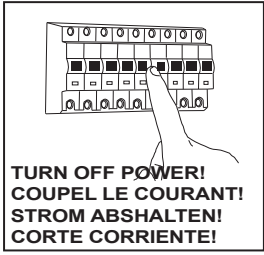

Sabina 280

7186

■ astro

GB

Please read the instructions carefully before commencing assembly

Live : Normally Brown / Red
Neutral : Normally Blue / Black
Earth : Normally Green / Yellow

E

Leer atentamente las instrucciones antes de comenzar el montaje

Fase : Normalmente Marro / Rojo
Neutro : Normalmente Azul / Negro
Tierra : Normalmente Verde / Amarillo

For ceiling use only.
Seulement pour montage au plafond.
Nur für den Deckengebrauch.
Para utilizar sólo en techos.

F

Lire attentivement les instructions avant de commencer le montage

Phase : Normalement Brun / Rouge
Neutre : Normalement Bleu / Noir
Terre : Normalement Vert / Jaune

D

Lesen Sie bitte die Anweisungen sorgfältig durch, bevor Sie mit dem Zusammenbauen beginnen

Phase : Normalerweise Braun / Rot
Nulleiter : Normalerweise Blau / Schwarz
Erde : Normalerweise Grün / Gelb

1

2

3

Wiring from light fitting
 Fil d'éclairage
 Hilo de alumbrado
 Beleuchtungskabel

4