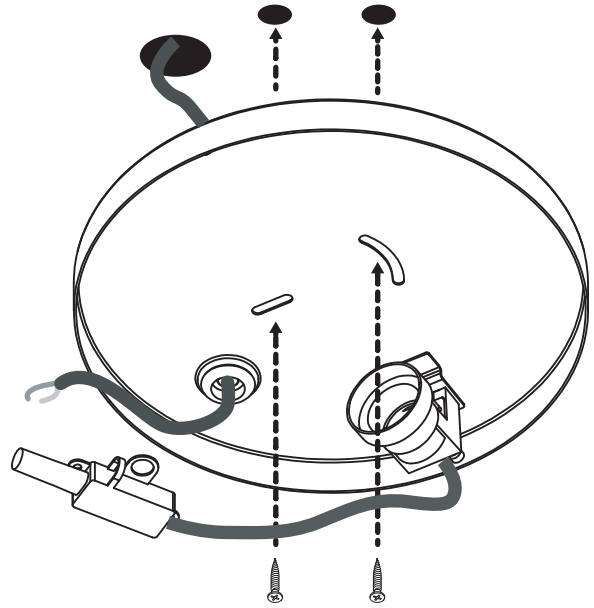

Sabina 280

7186

■ astro

GB

Please read the instructions carefully before commencing assembly

Live : Normally Brown / Red
Neutral : Normally Blue / Black
Earth : Normally Green / Yellow

E

Leer atentamente las instrucciones antes de comenzar el montaje

Fase : Normalmente Marro / Rojo
Neutro : Normalmente Azul / Negro
Tierra : Normalmente Verde / Amarillo

For ceiling use only.
Seulement pour montage au plafond.
Nur für den Deckengebrauch.
Para utilizar sólo en techos.

F

Lire attentivement les instructions avant de commencer le montage

Phase : Normalement Brun / Rouge
Neutre : Normalement Bleu / Noir
Terre : Normalement Vert / Jaune

D

Lesen Sie bitte die Anweisungen sorgfältig durch, bevor Sie mit dem Zusammenbauen beginnen

Phase : Normalerweise Braun / Rot
Nulleiter : Normalerweise Blau / Schwarz
Erde : Normalerweise Grün / Gelb

1

2

3

Wiring from light fitting
 Fil d'éclairage
 Hilo de alumbrado
 Beleuchtungskabel

4