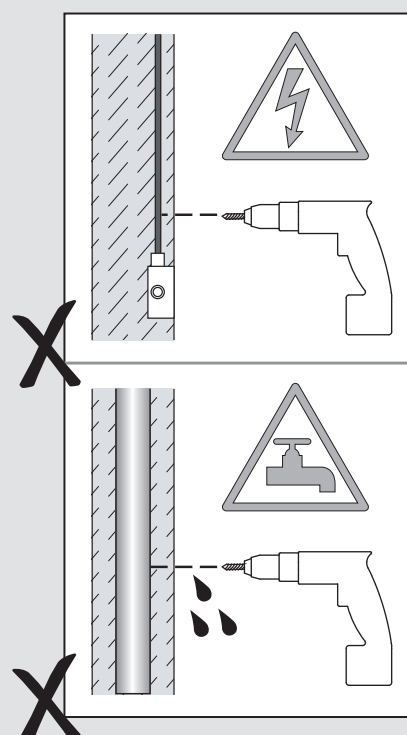

F

Lire attentivement les instructions avant de commencer le montage

Phase : Normalement Brun / Rouge
Neutre : Normalement Bleu / Noir
Terre : Normalement Vert / Jaune

D

Lesen Sie bitte die Anweisungen sorgfältig durch, bevor Sie mit dem Zusammenbauen beginnen

Phase : Normalerweise Braun / Rot
Nulleiter : Normalerweise Blau / Schwarz
Erde : Normalerweise Grün / Gelb

1

2

3

Wiring from light fitting
 Fil d'éclairage
 Hilo de alumbrado
 Beleuchtungskabel

4