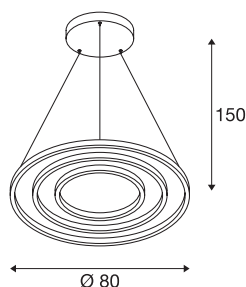

## ONE TRIPLE DALI

indoor LED hanglamp, wit, 3000/4000K

Gereduceerd, modern en elegant, het design van de armatuurfamilie ONE trekt alle blikken naar zich toe. Tegelijk zijn de cirkelvormige armaturen ook uiterst duurzaam dankzij hun verwachte LED-levensduur van 30.000 uur. De ONE TRIPLE DALI Indoor led pendelarmatuur wit zorgt bovendien voor een bijzonder aangenaam, DALI dimbaar licht dat in de hoogte verstelbaar is. De hoge CRI van meer dan 90 zorgt voor een optimale kleurweergave. De onderhoudsarme armatuur is even geschikt voor hotels en restaurants als voor woonruimtes. Wanneer laat u zich inspireren door de voordelen van SLV indoor-verlichting?

## TECHNISCHE GEGEVENS

Art.nr.	1002914
IP-code	IP 20
Montage	opbouw
Montagebeschrijving	plafond
dimbaar	Ja
Dimtechnologie	DALI
Primaire nominale spanning	220-240V ~50/60Hz
Secundaire stroom/spanning	1700 mA
Beschermingsklasse	I
Wattage	64 W
minimale omgevingstemperatuur	-25 °C
maximale omgevingstemperatuur	50 °C
Nominaal stand-byvermogen	0.2 W
Niveau van inschakelstroom	50 A
Duur van inschakelstroom	209 µs
Stroboscopisch effect (SVM)	0.05
Lumen	4040/4200 lm
Lichtkleurtemperatuur	3000/4000 Kelvin
Kleur	wit
CRI	90
LXXBXX-gegevens	L70B50
Levensduur	30000 h

## Lichtbron

916474	
916461	

Lichtuitlaat	direct-indirect
Risk Group	1
Hoogte	3 cm
Diameter	80 cm
Pendellengte	300 cm
Nettogewicht	4.666 kg
Brutogewicht	7.116 kg
BIG WHITE pagina	770