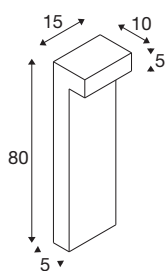

L-LINE OUT 50 FL POLE

outdoor led staande lamp horizontaal antraciet CCT switch 3000/4000K

Of het nu in de tuin is, langs paden en opritten van woongebouwen, hotels of restaurants - de L-LINE OUT-familie baadt met zijn brede scala aan armaturen elke buitenruimte in een baanbrekend licht. Bovendien spreken de unieke leden ondanks de individuele verschillen een gemeenschappelijke vormtaal in L-Form, die boeit met zijn heldere lijnen. En als het om lichttechnologie gaat, worden er sowieso geen compromissen gesloten: de keuze van de lichtkleur (3000/4000K), een bijzonder eenvoudige installatie en de IP-beschermingsklasse 65 zijn slechts enkele van de argumenten voor de L-LINE OUT.

TECHNISCHE GEGEVENS

Art.nr.	1003537
Aantal verschillende lichtopeningen	1
IP-code	IP 65
Schokbestendigheidsklasse	IK 02
Schokbestendigheid	0.2 Joule
Montage	opbouw
Montagebeschrijving	grond
Primaire nominale spanning	220-240V ~50/60Hz
Secundaire stroom/spanning	350 mA
Beschermingsklasse	I
Wattage	7 W
minimale omgevingstemperatuur	-20 °C
maximale omgevingstemperatuur	45 °C
Niveau van inschakelstroom	10 A
Duur van inschakelstroom	40 µs
Stroboscopisch effect (SVM)	0.08
Lumen	490 / 530 lm
Lichtkleurtemperatuur	3000/4000 Kelvin
Kleur	antraciet
CRI	80
LXXBXX-gegevens	L70B50
Levensduur	30000 h

Lichtbron

916406	
--------	---

Toebehoren

228730	VERBINDINGSDOOS , 3-polig, IP68
--------	------------------------------------

Lichtuitlaat	direct
Risk Group	0
Lengte	15 cm
Breedte	10 cm
Hoogte	50 cm
Nettogewicht	2.023 kg
Brutogewicht	2.542 kg
BIG WHITE pagina	538