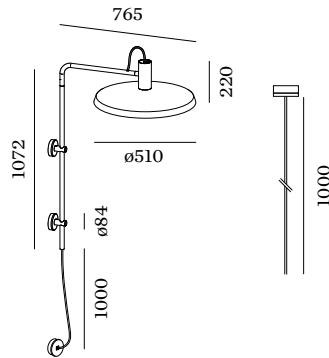

Socket GU10

max. 15 W

CRI ≥ 90

OPTISCH

Shade 4.0

ELEKTRISCH

100 - 240 V

Totaal aangesloten vermogen 6.5 W

Klasse I

FYSISCH

Diameter 510 mm

Height 1072 mm

2.48 kg

kabelbasis rond

^a Color may deviate slightly due to production conditions.

Aluminium armatuur voor wandopbouw; oppervlak Gitzwart natgelakt; mat textuur; RAL 9005; lampenkop Gitzwart; natgelakt; mat textuur; kabelbasis rond; lampfitting GU10; lamptype PAR16; max. 15W; 100 - 240 V; beschermingsgraad IP20; PC1; lamp niet inbegrepen;