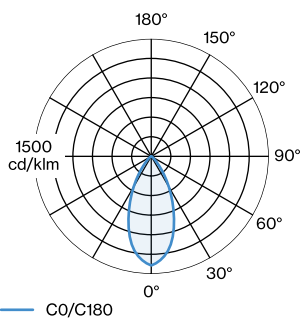

LICHTVERDELING