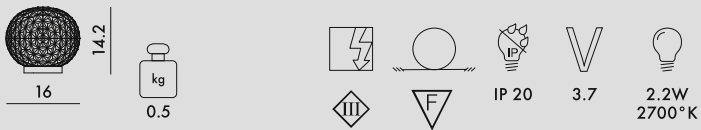

MINI PLANET 2020

Design Tokujin Yoshioka

9410/B9410/U9410/Z9410
DIMMERABLE BATTERY VERSION

9420/B9420/U9420/Z9420
DIRECT POWER SUPPLY

FRAME

Metallic technopolymer thermoplastic

DIFFUSER

Transparent or batch-dyed PMMA

9410/B/U/Z	1	0.80	0.01	20X20X24
9420/B/U/Z	1	0.80	0.01	20X20X24