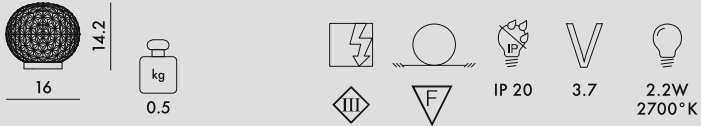

MINI PLANET 2020

Design Tokujin Yoshioka

9410/B9410/U9410/Z9410
DIMMERABLE BATTERY VERSION

9420/B9420/U9420/Z9420
DIRECT POWER SUPPLY

FRAME

Metallic technopolymer thermoplastic

DIFFUSER

Transparent or batch-dyed PMMA

9410/B/U/Z	1	0.80	0.01	20X20X24
9420/B/U/Z	1	0.80	0.01	20X20X24