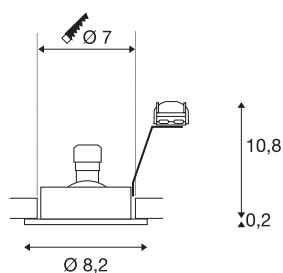

NEW TRIA 68 rond

indoor inbouwarmatuur voor plafond, QPAR51, wit, 50W

De ronde hoogvolt uitvoering van onze populaire NEW TRIA inbouwarmaturen reeks is verkrijgbaar in de behuizingskleuren wit, zwart en aluminium geborsteld. Dankzij het royaal gekozen draai- en zwenkbereik van de inbouwspot kunt u de lichtbundel individueel richten, ongeacht of u voor halogeen- of voor LED retrofitlampen kiest. Het speciaal voor 68 mm gatdiameter ontworpen NEW TRIA 68 inbouwarmatuur wordt voor de rechtstreekse aansluiting op 230V wisselspanning geleverd. Met het armatuur worden spring- en bladveren meegeleverd om het gemakkelijk aan te passen aan de gewenste montagewijze.

TECHNISCHE GEGEVENS

Art.nr.:	1001981
Fitting	GU10
Lamp	QPAR51
Aantal fittingen	1
Inclusief lampen	Geen
Primaire nominale spanning	220-240V ~50/60Hz mA/V
Zwenkbereik	30 °
Hoogte	11 cm
Diameter	8.2 cm
Inbouwdiameter	7 cm
Inbouwdiepte	13.5 cm
Nettogewicht	0.153 kg
Brutogewicht	0.188 kg
IP-code	IP 20
Beschermingsklasse	II
Montage	inbouw
Montagebeschrijving	plafond
Wattage	50 W
Kleur	wit
BIG WHITE pagina	350