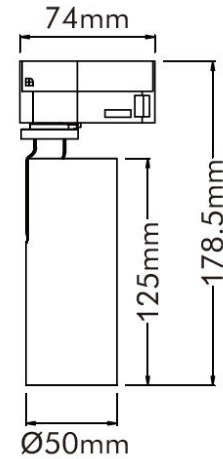

### Algemene Informatie

**Ref: 38016-01-WW**

Tuup II Track 1F wit 10W 36° 3000K 230V dimbaar  
- 765 lm - IP20 - CRI90+ ø50x74x179mm

Kleur	White
Dimbaar	ja
Inclusief Lampen	ja
Richtbaar	ja
Binnengebruik	ja
Buitengebruik	nee
Inbouw	nee

### Technische Gegevens

Aantal Lampen	1
Vermogen	10W
Lampsocket	LED
Voltage/Stroom	230V
Openingshoek	36°
Lichtkleur	warm white
Kelvin	3000K
Lumen	765lm
CRI	90
IP Waarde	IP 20
Toebehoren	exclusief voeding
Lengte	74mm
Breedte	50mm
Hoogte	178mm